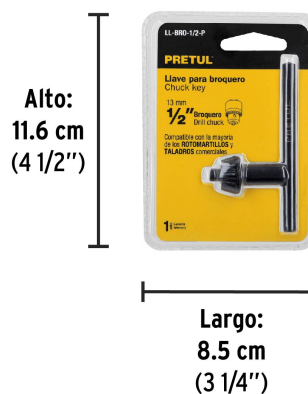

PRETUL®

CÓDIGO: 27036 CLAVE: LL-BRO-1/2-P

Llave para broquero de 1/2", Pretul

- Fabricada en acero para una mayor durabilidad
- Funciona para la mayoría de los taladros y rotomartillos comerciales de 1/2"

**Certificaciones y garantías****Especificaciones**

Peso	43 g
Empaque individual	Blíster
Inner	6
Master	24
Pallet	8064

Datos de Empaque (Medidas y pesos aproximados)

Empaque Individual	Medidas: Alto: 11.6 cm (4 1/2") Ancho: 1.9 cm (3/4") Largo: 8.5 cm (3 1/4") Peso: 0.05 kg (0.11 lb)
Inner	Medidas: Alto: 12.3 cm (4 3/4") Ancho: 6.7 cm (2 3/4") Largo: 9.2 cm (3 3/4") Peso: 0.34 kg (0.75 lb)
Master	Medidas: Alto: 13.6 cm (5 1/4") Ancho: 15.2 cm (6") Largo: 19.5 cm (7 3/4") Peso: 1.54 kg (3.40 lb)

País de origen**Fabricado en China bajo las estrictas especificaciones de GRUPO TRUPER****Imágenes complementarias****EMPAQUE INDIVIDUAL****Peso: 0.05 kg (0.11 lb)****EMPAQUE INNER****Contiene: 6 piezas****Peso: 0.34 kg (0.75 lb)****EMPAQUE MASTER****Contiene: 4 inner (24 piezas)****Peso: 1.54 kg (3.40 lb)**