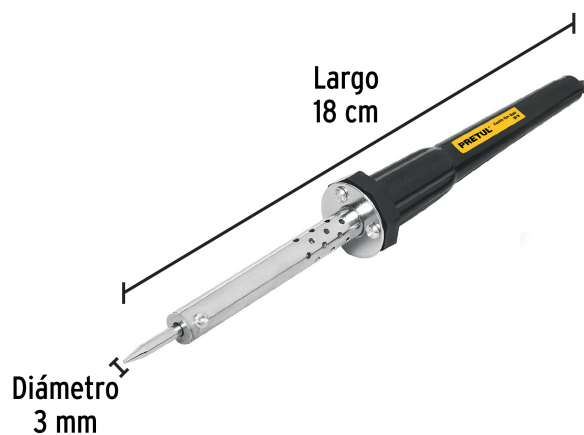

Datos de Empaque (Medidas y pesos aproximados)

Inner **Medidas:** Alto: 11.2 cm (4 1/2") Ancho: 12.4 cm (5") Largo: 29.5 cm (11 1/2") **Peso:** 0.6 kg (1.32 lb)

Master **Medidas:** Alto: 35.5 cm (14") Ancho: 26.5 cm (10 1/2") Largo: 30.6 cm (12") **Peso:** 4 kg (8.82 lb)

País de origen

Fabricado en China bajo las estrictas especificaciones de GRUPO TRUPER

Incluye

Punta de repuesto

Soldadura

Fundente

Desarmador

Imágenes complementarias