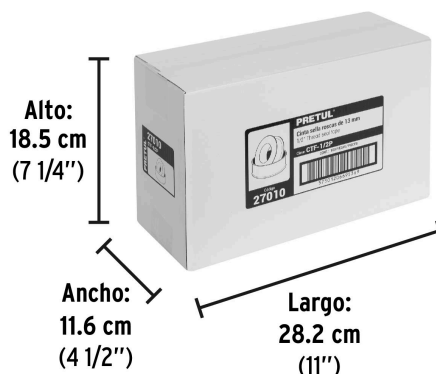

Certificaciones y garantías

- Garantizado contra defectos de fabricación o mano de obra. La garantía se puede hacer válida con cualquier distribuidor de TRUPER

Especificaciones

Color	Blanco
Largo x ancho	7 m x 1/2"
Espesor	0.065 mm
Elongación	10 %
Densidad media	0.25 g/cm ³
Resistencia a la tensión	0.90 kg/mm ²
Empaque individual	Encogible con etiqueta
Inner	100
Master	1200
Pallet	18000

Datos de Empaque (Medidas y pesos aproximados)

Empaque Individual	Medidas: Alto: 5.5 cm (2 1/4") Ancho: 1.9 cm (3/4") Largo: 5.5 cm (2 1/4") Peso: 0.01 kg (0.02 lb)
Inner	Medidas: Alto: 18.5 cm (7 1/4") Ancho: 11.6 cm (4 1/2") Largo: 28.2 cm (11") Peso: 1.02 kg (2.25 lb)

Datos de Empaque (Medidas y pesos aproximados)

Master	Medidas: Alto: 36.8 cm (14 1/2") Ancho: 29.7 cm (11 3/4") Largo: 77 cm (30 1/4") Peso: 13.2 kg (29.10 lb)
---------------	---

País de origen

Fabricado en China bajo las estrictas especificaciones de GRUPO TRUPER

Imágenes complementarias

Largo: 7 m

EMPAQUE INNER

Contiene: 100 piezas

Peso: 1.02 kg (2.25 lb)

Imágenes complementarias

EMPAQUE MASTER

Contiene: 12 inner (1200 piezas)