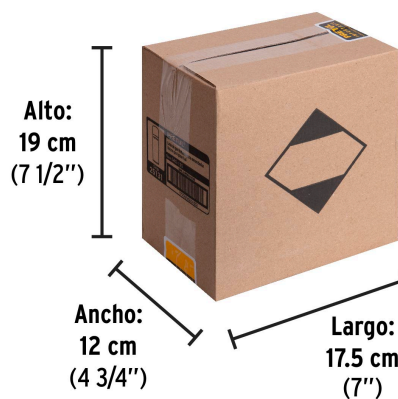

Datos de Empaque (Medidas y pesos aproximados)

Empaque Individual	Medidas: Alto: 18.1 cm (7 1/4") Ancho: 5.4 cm (2 1/4") Largo: 5.4 cm (2 1/4") Peso: 0.2 kg (0.44 lb)
Inner	Medidas: Alto: 19 cm (7 1/2") Ancho: 12 cm (4 3/4") Largo: 17.5 cm (7") Peso: 1.26 kg (2.78 lb)
Master	Medidas: Alto: 21.5 cm (8 1/2") Ancho: 25.5 cm (10") Largo: 36.5 cm (14 1/4") Peso: 5.5 kg (12.13 lb)

EMPAQUE INNER

ENC-27

Contiene: 6 piezas

Peso: 1.26 kg (2.78 lb)

Imágenes complementarias

EMPAQUE MASTER

Contiene: 4 inner (24 piezas)

Peso: 5.5 kg (12.13 lb)