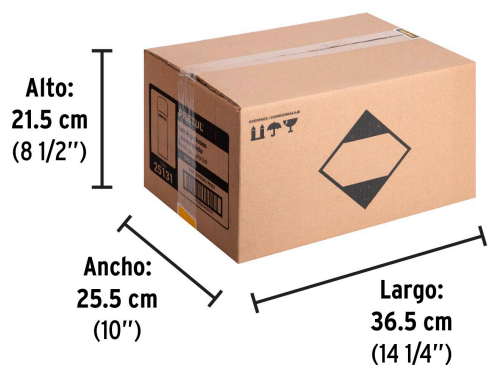

Datos de Empaque (Medidas y pesos aproximados)

Empaque Individual	Medidas: Alto: 18.1 cm (7 1/4") Ancho: 5.4 cm (2 1/4") Largo: 5.4 cm (2 1/4") Peso: 0.2 kg (0.44 lb)
Inner	Medidas: Alto: 19 cm (7 1/2") Ancho: 12 cm (4 3/4") Largo: 17.5 cm (7") Peso: 1.26 kg (2.78 lb)
Master	Medidas: Alto: 21.5 cm (8 1/2") Ancho: 25.5 cm (10") Largo: 36.5 cm (14 1/4") Peso: 5.5 kg (12.13 lb)

EMPAQUE INNER

ENC-27

Contiene: 6 piezas

Peso: 1.26 kg (2.78 lb)

Imágenes complementarias

EMPAQUE MASTER

Contiene: 4 inner (24 piezas)

Peso: 5.5 kg (12.13 lb)