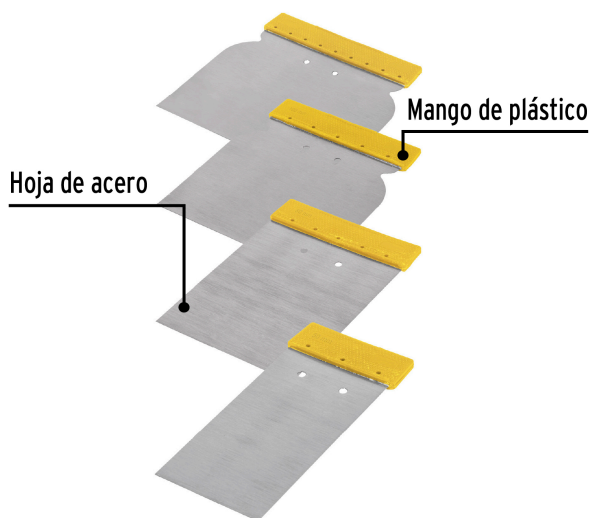

CÓDIGO: 24200 CLAVE: CUÑ-4P

Juego de 4 cuñas con mango de plástico, Pretul

- Hojas de acero de alta flexibilidad
- Mangos de plástico que protegen de cortaduras
- Ideales para raspar, resanar y limpiar muros

Certificaciones y garantías

Especificaciones

Espesor de hojas	0.26 mm
Empaque individual	Caballete
Inner	6
Master	36
Pallet	5760

Datos de Empaque (Medidas y pesos aproximados)

Empaque Individual	Medidas: Alto: 16.8 cm (6 1/2") Ancho: 1.8 cm (1/2") Largo: 13 cm (5") Peso: 0.06 kg (0.13 lb)
Inner	Medidas: Alto: 7 cm (2 3/4") Ancho: 12 cm (4 1/2") Largo: 14 cm (5 1/2") Peso: 0.5 kg (1.1 lb)
Master	Medidas: Alto: 22.6 cm (9") Ancho: 16 cm (6 1/2") Largo: 26 cm (10 1/4") Peso: 3.7 kg (8.16 lb)

País de origen

Fabricado en China bajo las estrictas especificaciones de GRUPO TRUPER

Incluye

4 Cuñas de 2" x 3 1/2" (5 x 9 cm), 3" x 3 1/2" (8 x 9 cm), 4" x 3 1/2" (10 x 9 cm) y 5" x 3 1/2" (12 x 9 cm)

Imágenes complementarias

MEDIDAS
 Ancho x largo
 2" x 3 1/2" (5 x 9 cm)
 3" x 3 1/2" (8 x 9 cm)
 4" x 3 1/2" (10 x 9 cm)
 5" x 3 1/2" (12 x 9 cm)

EMPAQUE INDIVIDUAL

Alto:
 16.8 cm
 6.6"

Largo:
 13 cm
 5.1"

Peso: 0.06 kg (0.1 lb)

Imágenes complementarias