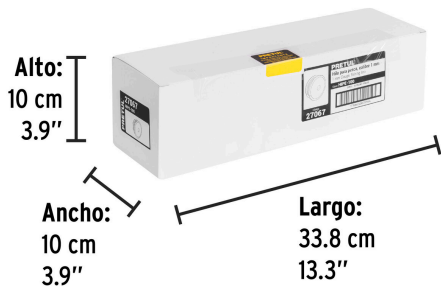

CÓDIGO: 27067 CLAVE: HIPE-100

Carrete con 100 m de hilo para pesca azul calibre 1.00 mm

- Fabricado en nylon de alta flexibilidad y resistencia a la tensión
- Alta durabilidad
- Carrete de polipropileno en color negro
- Fácil manejo

Calibre	1 mm
Tensión máxima	38.1 kgf
Largo	100 m
Empaque individual	Carrete con etiqueta
Inner	10
Master	60
Pallet	2700

27067

Empaque Individual	Medidas: Alto: 9.5 cm (3 3/4") Ancho: 3.5 cm (1 1/2") Largo: 9.5 cm (3 3/4") Peso: 0.13 kg (0.29 lb)
Inner	Medidas: Alto: 10 cm (4") Ancho: 10 cm (4") Largo: 33.8 cm (13 1/2") Peso: 1.44 kg (3.17 lb)
Master	Medidas: Alto: 22 cm (8 1/2") Ancho: 32 cm (12 1/2") Largo: 35 cm (14") Peso: 9.28 kg (20.46 lb)

País de origen**Fabricado en China bajo las estrictas especificaciones de GRUPO TRUPER****Imágenes complementarias****EMPAQUE INDIVIDUAL**

Peso: 0.1 kg (0.3 lb)

EMPAQUE INNER

Contiene: 10 piezas

Peso: 1.4 kg (3.2 lb)

EMPAQUE MASTER

Contiene: 6 inner (60 piezas)

Peso: 9.3 kg (20.5 lb)