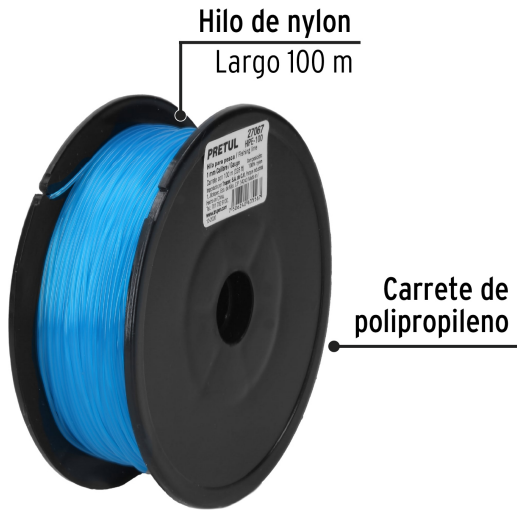

CÓDIGO: 27067 CLAVE: HIPE-100

Carrete con 100 m de hilo para pesca azul calibre 1.00 mm

- Fabricado en nylon de alta flexibilidad y resistencia a la tensión
- Alta durabilidad
- Carrete de polipropileno en color negro
- Fácil manejo

Calibre	1 mm
Tensión máxima	38.1 kgf
Largo	100 m
Empaque individual	Carrete con etiqueta
Inner	10
Master	60
Pallet	2700

27067

Empaque Individual	Medidas: Alto: 9.5 cm (3 3/4") Ancho: 3.5 cm (1 1/2") Largo: 9.5 cm (3 3/4") Peso: 0.13 kg (0.29 lb)
Inner	Medidas: Alto: 10 cm (4") Ancho: 10 cm (4") Largo: 33.8 cm (13 1/2") Peso: 1.44 kg (3.17 lb)
Master	Medidas: Alto: 22 cm (8 1/2") Ancho: 32 cm (12 1/2") Largo: 35 cm (14") Peso: 9.28 kg (20.46 lb)

País de origen**Fabricado en China bajo las estrictas especificaciones de GRUPO TRUPER****Imágenes complementarias****EMPAQUE INDIVIDUAL**

Peso: 0.1 kg (0.3 lb)

EMPAQUE INNER

Contiene: 10 piezas

Peso: 1.4 kg (3.2 lb)

EMPAQUE MASTER

Contiene: 6 inner (60 piezas)

Peso: 9.3 kg (20.5 lb)