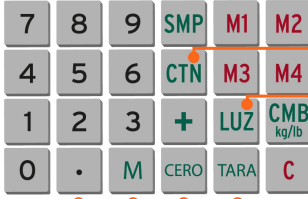

Plato de acero inoxidable
34 cm x 24 cm

Indicador de
carga c.a.

Peso kg / lb

Indicador TARA
indicador CERO

Indicador de nivel

Teclado con
protección
contra humedad

Pantalla LCD con luz
de fondo
Peso kg / lb
Precio unitario
Total

Imágenes complementarias

Funciones

Ingreso de piezas para conteo

Permite contar el número de piezas depositadas sobre el plato

Luz de fondo

Calcula el cambio Modifica la unidad de medida: kg / lb

Obtiene el peso exacto del producto sin el contenedor

Punto decimal

4 memorias de acceso directo

Ajusta la báscula a peso cero