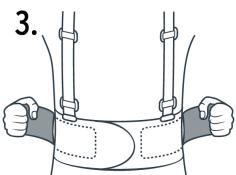

Imágenes complementarias

Instrucciones

1. Cierre la faja ajustando firmemente las puntas de fijación hook and loop.

2. Colóquese los tirantes y ajústelos deslizando la hebilla.

3. Estire los laterales elásticos exteriores.

4. Asegúrese que estén firmemente ajustados.

Cierre con fijación hook and loop

4 varillas para soporte lumbar

EMPAQUE INDIVIDUAL

Peso: 0.35 kg (0.77 lb)

Imagenes complementarias

EMPAQUE INNER

Contiene: 2 piezas