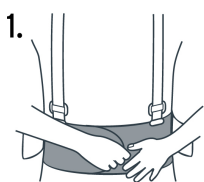

Bandas elásticas para mayor ajuste

Certificaciones y garantías

Especificaciones

Talla	Mediana (M)
Empaque individual	Blíster
Inner	2
Master	16
Pallet	288

Datos de Empaque (Medidas y pesos aproximados)

Empaque Individual	Medidas: Alto: 25.6 cm (10") Ancho: 7.1 cm (2 3/4") Largo: 16.1 cm (6 1/4") Peso: 0.35 kg (0.77 lb)
Inner	Medidas: Alto: 15.2 cm (6") Ancho: 16.6 cm (6 1/2") Largo: 26 cm (10 1/4") Peso: 0.76 kg (1.68 lb)
Master	Medidas: Alto: 33.3 cm (13") Ancho: 34.7 cm (13 3/4") Largo: 54.2 cm (21 1/4") Peso: 6.94 kg (15.30 lb)

Imágenes complementarias

Instrucciones

1. Cierre la faja ajustando firmemente las puntas de fijación hook and loop.

2. Colóquese los tirantes y ajústelos deslizando la hebilla.

3. Estire los laterales elásticos exteriores.

4. Asegúrese que estén firmemente ajustados.

Cierre con fijación hook and loop

4 varillas para soporte lumbar

EMPAQUE INDIVIDUAL

Peso: 0.35 kg (0.77 lb)

Imagenes complementarias

EMPAQUE INNER

Contiene: 2 piezas