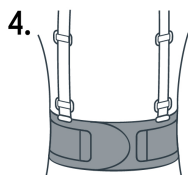

Imágenes complementarias

Instrucciones

1. Cierre la faja ajustando firmemente las puntas de fijación hook and loop.

2. Colóquese los tirantes y ajústelos deslizando la hebilla.

3. Estire los laterales elásticos exteriores.

4. Asegúrese que estén firmemente ajustados.

Cierre con fijación hook and loop

4 varillas para soporte lumbar

EMPAQUE INDIVIDUAL

Peso: 0.35 kg (0.77 lb)

Imagenes complementarias

EMPAQUE INNER

Contiene: 2 piezas