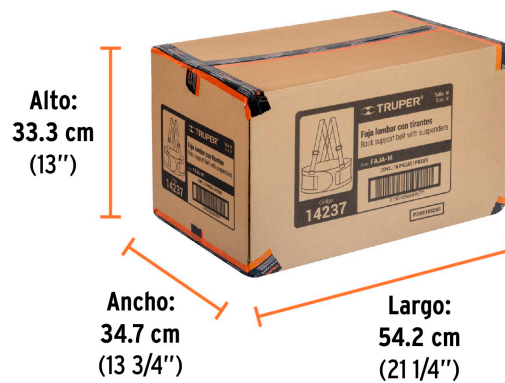

Bandas elásticas para mayor ajuste

Certificaciones y garantías

Especificaciones

Talla	Mediana (M)
Empaque individual	Blíster
Inner	2
Master	16
Pallet	288

Datos de Empaque (Medidas y pesos aproximados)

Empaque Individual	Medidas: Alto: 25.6 cm (10") Ancho: 7.1 cm (2 3/4") Largo: 16.1 cm (6 1/4") Peso: 0.35 kg (0.77 lb)
Inner	Medidas: Alto: 15.2 cm (6") Ancho: 16.6 cm (6 1/2") Largo: 26 cm (10 1/4") Peso: 0.76 kg (1.68 lb)
Master	Medidas: Alto: 33.3 cm (13") Ancho: 34.7 cm (13 3/4") Largo: 54.2 cm (21 1/4") Peso: 6.94 kg (15.30 lb)

4. Asegúrese que estén firmemente ajustados.

Cierre con fijación hook and loop

4 varillas para soporte lumbar

EMPAQUE INDIVIDUAL

Peso: 0.35 kg (0.77 lb)

Imagenes complementarias

EMPAQUE INNER

Contiene: 2 piezas

Peso: 0.76 kg (1.68 lb)

EMPAQUE MASTER

Contiene: 8 inner (16 piezas)

Peso: 6.94 kg (15.30 lb)