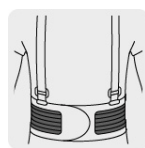

TRUPER

CÓDIGO: 14237 CLAVE: FAJA-M

Faja lumbar, talla M, Truper

- Fabricada de poliéster y elastano
- Cinturón de soporte abdominal con fijación hook and loop
- Flexibles para mayor comodidad
- 4 Varillas para soporte lumbar y tirantes ajustables
- Ideal para mover a cargar objetos pesados
- Previene ciertas deformaciones corporales

Bandas elásticas para mayor ajuste

Certificaciones y garantías

Especificaciones

Talla	Mediana (M)
Empaque individual	Blíster
Inner	2
Master	16
Pallet	288

Datos de Empaque (Medidas y pesos aproximados)

Empaque Individual	Medidas: Alto: 25.6 cm (10") Ancho: 7.1 cm (2 3/4") Largo: 16.1 cm (6 1/4") Peso: 0.35 kg (0.77 lb)
Inner	Medidas: Alto: 15.2 cm (6") Ancho: 16.6 cm (6 1/2") Largo: 26 cm (10 1/4") Peso: 0.76 kg (1.68 lb)
Master	Medidas: Alto: 33.3 cm (13") Ancho: 34.7 cm (13 3/4") Largo: 54.2 cm (21 1/4") Peso: 6.94 kg (15.30 lb)

Imágenes complementarias

Instrucciones

1. Cierre la faja ajustando firmemente las puntas de fijación hook and loop.

2. Colóquese los tirantes y ajústelos deslizando la hebilla.

3. Estire los laterales elásticos exteriores.