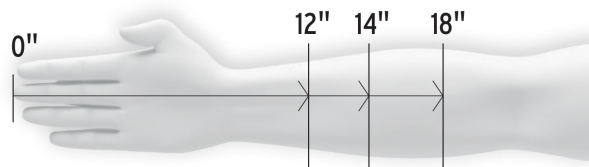

### Recomendaciones y cuidados

- El equipo de seguridad se debe inspeccionar antes de ser usado, para descartar defectos de fábrica

Imágenes complementarias

Usos

TALLA

La talla se obtiene midiendo la circunferencia del ancho de la palma y comparándola con la siguiente tabla:

DIÁMETRO DE LA MANO	TALLA DEL GUANTE
7" (18 cm)	CH
8" (20 cm)	M
9" (23 cm)	G
10" (25 cm)	XG

LARGO

El largo se determina dependiendo el uso y se toma desde la punta del dedo medio hacia el hombro.

Imágenes complementarias