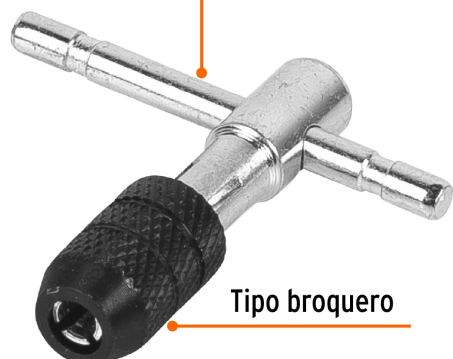

TRUPER

CÓDIGO: 11438 CLAVE: MAN-T-3/16

### Maneral en T para machuelo 3/16", Truper

- Mordaza pavonada anticorrosión tipo broquero
- Manija deslizable para mayor palanca
- Ideal para herramientas de vástago cuadrado

#### Especificaciones

Medida	3/16" (5 mm)
Empaque individual	Caja
Pallet	6048
Inner	6
Master	36

#### País de origen

Fabricado en China bajo las estrictas especificaciones de GRUPO TRUPER

**Imagenes complementarias**

Manija deslizable  
para mayor palanca

Largo  
62 mm