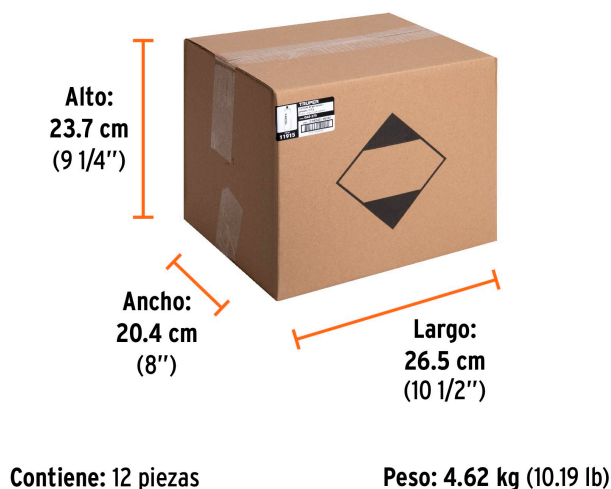

CÓDIGO: 11915 CLAVE: GAS-275

Lata de gas de 275 g con válvula roscada, TRUPER

- Gas butano / propano
- Contiene **275 g**
- Ideal para sopletes, estufillas y lámparas portátiles

Roscada

Certificaciones y garantías

- Garantizado contra defectos de fabricación o mano de obra. La garantía se puede hacer válida con cualquier distribuidor de TRUPER

Especificaciones

Contenido	275 g
Empaque individual	Lata impresa
Inner	12
Master	48
Pallet	960

Datos de Empaque (Medidas y pesos aproximados)

Empaque Individual	Medidas: Alto: 22.5 cm (8 3/4") Ancho: 6.6 cm (2 1/2") Largo: 6.6 cm (2 1/2") Peso: 0.37 kg (0.82 lb)
Inner	Medidas: Alto: 23.7 cm (9 1/4") Ancho: 20.4 cm (8") Largo: 26.5 cm (10 1/2") Peso: 4.62 kg (10.19 lb)
Master	Medidas: Alto: 26.2 cm (10 1/4") Ancho: 42 cm (16 1/2") Largo: 54 cm (21 1/4") Peso: 19.38 kg (42.73 lb)

País de origen

Fabricado en México bajo las estrictas especificaciones de GRUPO TRUPER

Imagenes complementarias

EMPAQUE INNER

EMPAQUE MASTER

Contiene: 4 inner (48 piezas) Peso: 19.38 kg (42.73 lb)