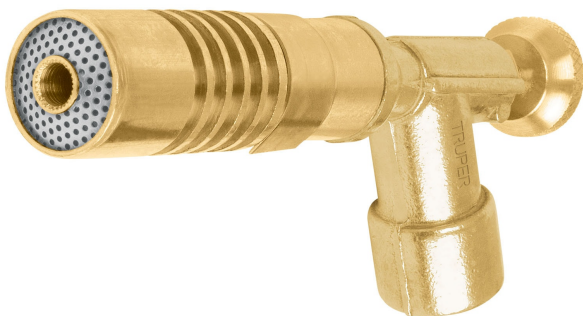

TRUPER

CÓDIGO: 11925 CLAVE: MECH-R

## Boquilla para lata de gas con válvula roscada, TRUPER

- Fabricada de latón
- Ajuste preciso de flama
- Encendido manual
- Difusor de calor para direccionar la flama y calentar más rápido el área de trabajo