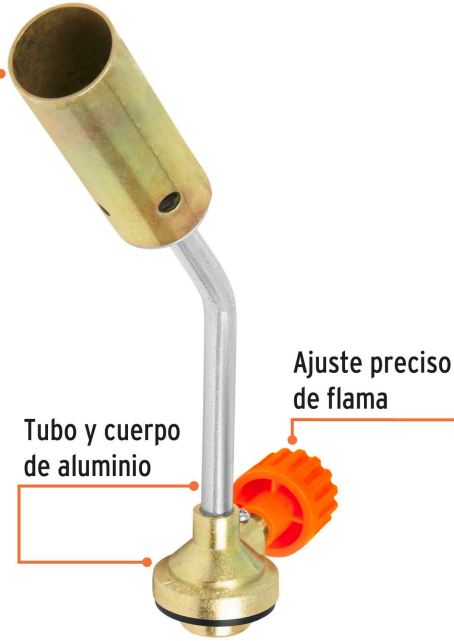

Imágenes complementarias

Boquilla de acero

Ajuste preciso de flama

Tubo y cuerpo de aluminio