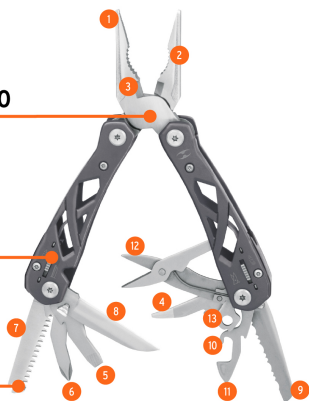

## Multiherramienta con 13 funciones, TRUPER

- Fabricada de acero inoxidable
- Seguro de bloqueo y mecanismo de resorte interno
- Funciones de pinza de punta, mordaza curva, cizalla para corte, 2 desarmadores planos, desarmador de cruz, sierra, navaja, navaja dentada, destapador, abrelatas, tijera y anillo para argolla

Abertura mariposa

Estuche con presilla para cinturón

### Incluye

Estuche

Imágenes complementarias

Mecanismo de resorte interno

Seguro de bloqueo

Acero inoxidable

Funciones

- |   |                    |    |                    |    |                     |
|---|--------------------|----|--------------------|----|---------------------|
| 1 | Pinza de punta     | 6  | Desarmador de cruz | 11 | Abrelatas           |
| 2 | Mordaza curva      | 7  | Sierra             | 12 | Tijera              |
| 3 | Cizalla para corte | 8  | Navaja             | 13 | Anillo para argolla |
| 4 | Desarmador plano   | 9  | Navaja dentada     |    |                     |
| 5 | Desarmador plano   | 10 | Destapador         |    |                     |