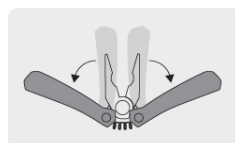

## Multiherramienta con 13 funciones, TRUPER

- Fabricada de acero inoxidable
- Seguro de bloqueo y mecanismo de resorte interno
- Funciones de pinza de punta, mordaza curva, cizalla para corte, 2 desarmadores planos, desarmador de cruz, sierra, navaja, navaja dentada, destapador, abrelatas, tijera y anillo para argolla