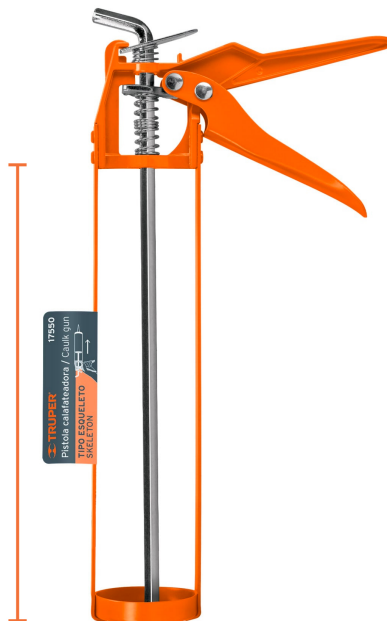

CÓDIGO: 17550 CLAVE: PICA-E

## Pistola calafateadora tipo esqueleto, TRUPER

- Cuerpo de acero y maneral de aluminio resistente a la corrosión
- Émbolo de espiga hexagonal de acero

### País de origen

Fabricado en China bajo las estrictas especificaciones de GRUPO TRUPER

**Imágenes complementarias**

Émbolo de espiga hexagonal de acero

**EMPAQUE INNER**

Largo  
22.5 cm

**EMPAQUE MASTER**

Alto:  
18.2 cm  
(7 1/4")

Ancho:  
17 cm  
(6 3/4")

Largo:  
33.2 cm  
(13")

Contiene: 12 piezas

Peso: 4.56 kg (10.05 lb)

Alto:  
19.6 cm  
(7 3/4")

Ancho:  
35 cm  
(13 3/4")

Largo:  
52.5 cm  
(20 3/4")