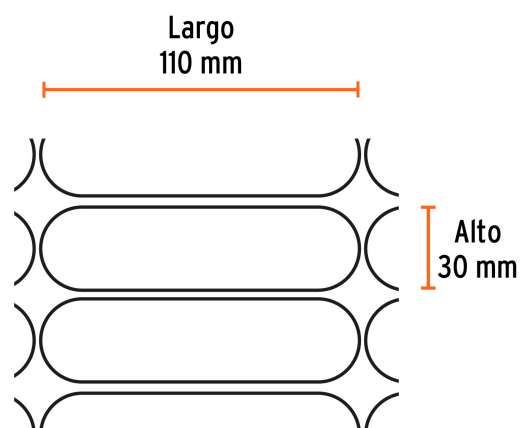

TRUPER

CÓDIGO: 15264 CLAVE: MASE-30

Rollo de 30 m de malla de seguridad, Truper

- Fabricada de polietileno de alta densidad
- Resistente a la intemperie y rayos UV
- Ideal para delimitar el acceso de vehículos o personas a áreas de riesgo

Protección UV

Certificaciones y garantías

- Garantizado contra defectos de fabricación o mano de obra. La garantía se puede hacer válida con cualquier distribuidor de TRUPER

Especificaciones

Dimensiones (Largo x Alto)	110 mm x 30 mm
Altura	1.22 m
Peso por rollo	3 kg
Empaque individual	Rollo
Pallet	63
Inner	1

País de origen

Fabricado en México bajo las estrictas especificaciones de GRUPO TRUPER

Imágenes complementarias

Ideal para delimitar el acceso de personas o vehículos en áreas de riesgo