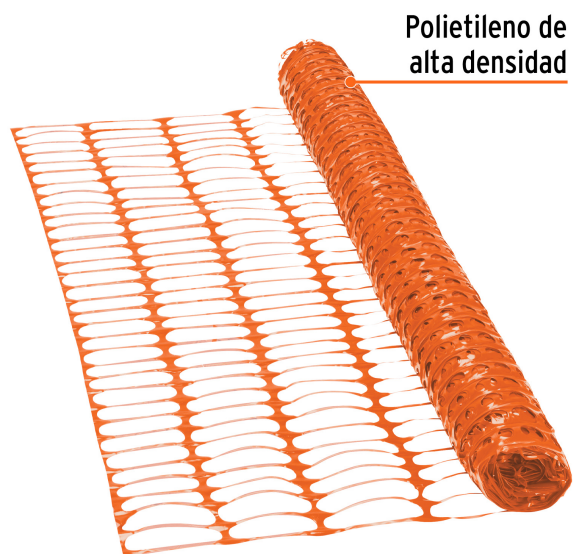

TRUPER

CÓDIGO: 15264 CLAVE: MASE-30

Rollo de 30 m de malla de seguridad, Truper

- Fabricada de polietileno de alta densidad
- Resistente a la intemperie y rayos UV
- Ideal para delimitar el acceso de vehículos o personas a áreas de riesgo

Protección UV

Certificaciones y garantías

- Garantizado contra defectos de fabricación o mano de obra. La garantía se puede hacer válida con cualquier distribuidor de TRUPER

Especificaciones

Dimensiones (Largo x Alto)	110 mm x 30 mm
Altura	1.22 m
Peso por rollo	3 kg
Empaque individual	Rollo
Pallet	63
Inner	1

País de origen

Fabricado en México bajo las estrictas especificaciones de GRUPO TRUPER

Imágenes complementarias

Ideal para delimitar el acceso de personas o vehículos en áreas de riesgo