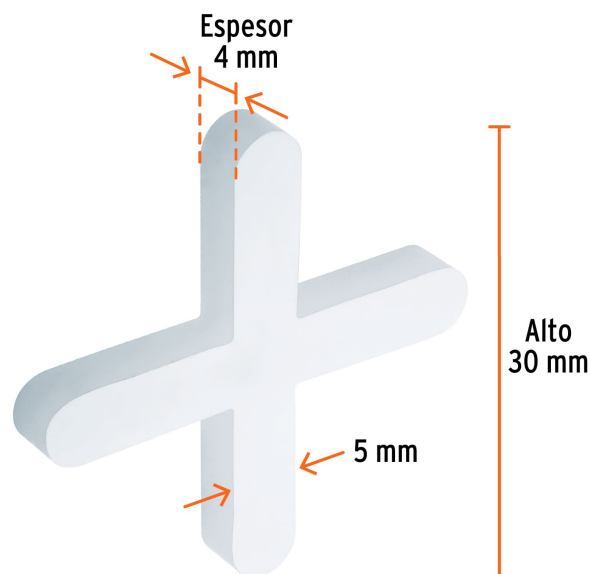

CÓDIGO: 12974 CLAVE: SELO-50

Bolsa con 100 separadores de 5 mm de losetas, TRUPER

- Mantiene las losetas separadas para obtener líneas de lechada uniforme
- Fabricados en polietileno, libres de rebaba para una buena alineación
- Para trabajos con cerámica, porcelanato, barro, piedra y marmol
- Reutilizables

Certificaciones y garantías

- Garantizado contra defectos de fabricación o mano de obra. La garantía se puede hacer válida con cualquier distribuidor de TRUPER

Especificaciones

Alto	30 mm
Ancho	5 mm
Espesor	4 mm
Empaque individual	Bolsa con 100 piezas
Inner	6
Master	36
Pallet	2592

Datos de Empaque (Medidas y pesos aproximados)

Empaque Individual	Medidas: Alto: 18.5 cm (7 1/2") Ancho: 2 cm (1") Largo: 11.5 cm (4 1/2") Peso: 0.09 kg (0.20 lb)
Inner	Medidas: Alto: 37.5 cm (14 3/4") Ancho: 5 cm (2") Largo: 19 cm (7 1/2") Peso: 0.56 kg (1.23 lb)
Master	Medidas: Alto: 32.5 cm (13") Ancho: 19.2 cm (7 1/2") Largo: 28.5 cm (11") Peso: 3.54 kg (7.80 lb)

País de origen**Fabricado en México bajo las estrictas especificaciones de GRUPO TRUPER****Imágenes complementarias****EMPAQUE INDIVIDUAL**

Alto:
18.5 cm
(7 1/2")

Largo:
11.5 cm
(4 1/2")

Peso: 0.09 kg (0.2 lb)