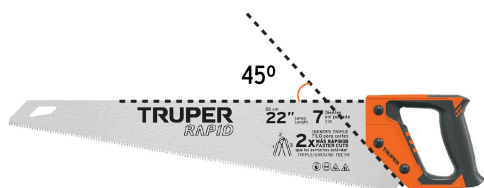

TRUPER

CÓDIGO: 101870 CLAVE: STR-22

Serrucho Rapid 22", 7 DPP, mango Comfort grip, Truper

- Hoja de acero SK5 para óptima resistencia al desgaste
- Dientes triple filo para cortes más rápidos que los serruchos tradicionales
- Hoja gruesa no se dobla al cortar
- Cómodo mango cubierto de TPR antiderrapante para un agarre seguro

Madera

Dientes con triple filo

Certificaciones y garantías

Especificaciones

Dientes por pulgada	7
Largo de hoja	22" (55 cm)
Espesor de hoja	1 mm
Inner	3
Pallet	324
Master	27

País de origen

Fabricado en China bajo las estrictas especificaciones de GRUPO TRUPER

Imagenes complementarias

Hoja de acero SK5

Para óptima resistencia al desgaste

Dientes con triple filo

Para cortes más rápidos

Mango cubierto de TPR antiderrapante

Para un agarre seguro

Largo de hoja
22" (55 cm)

Diseño de mango para trazar ángulos a 90° y 45°

Dientes con triple filo para cortes más rápidos