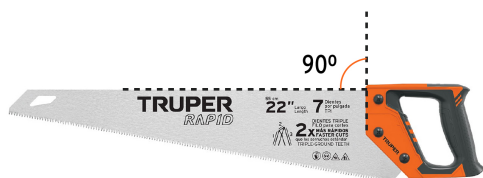

TRUPER

CÓDIGO: 101870 CLAVE: STR-22

Serrucho Rapid 22", 7 DPP, mango Comfort grip, Truper

- Hoja de acero SK5 para óptima resistencia al desgaste
- Dientes triple filo para cortes más rápidos que los serruchos tradicionales
- Hoja gruesa no se dobla al cortar
- Cómodo mango cubierto de TPR antiderrapante para un agarre seguro

Madera

Dientes con triple filo

Certificaciones y garantías

Especificaciones

Dientes por pulgada	7
Largo de hoja	22" (55 cm)
Espesor de hoja	1 mm
Inner	3
Pallet	324
Master	27

País de origen

Fabricado en China bajo las estrictas especificaciones de GRUPO TRUPER

Imagenes complementarias

Hoja de acero SK5

Para óptima resistencia al desgaste

Dientes con triple filo

Para cortes más rápidos

Mango cubierto de TPR antiderrapante

Para un agarre seguro

Largo de hoja
22" (55 cm)

Diseño de mango para trazar ángulos a 90° y 45°

Dientes con triple filo para cortes más rápidos