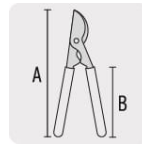

CÓDIGO: 18380 CLAVE: T-122

Tijera para ramas 70 cm, Classic, mgos de madera, TRUPER

- Hojas fabricadas en acero
- Mangos de madera

Certificaciones y garantías

- Garantizado contra defectos de fabricación o mano de obra. La garantía se puede hacer válida con cualquier distribuidor de TRUPER

Especificaciones

Largo total	A 70 cm
Largo de mangos	B 54 cm
Capacidad de corte	38 mm (1 1/2")
Empaque individual	Granel
Inner	3
Master	12
Pallet	96

Datos de Empaque (Medidas y pesos aproximados)

Empaque Individual	Medidas: Alto: 25.2 cm (10") Ancho: 3.6 cm (1 1/2") Largo: 68.7 cm (27") Peso: 1 kg (2.20 lb)
Inner	Medidas: Alto: 12.2 cm (4 3/4") Ancho: 27 cm (10 3/4") Largo: 71 cm (28") Peso: 3.43 kg (7.56 lb)
Master	Medidas: Alto: 26 cm (10 1/4") Ancho: 54.6 cm (21 1/2") Largo: 72 cm (28 1/4") Peso: 14.72 kg (32.45 lb)

País de origen

Fabricado en México bajo las estrictas especificaciones de GRUPO TRUPER

Imágenes complementarias

EMPAQUE INNER

Contiene: 3 piezas

Peso: 3.43 kg (7.56 lb)

EMPAQUE MASTER

Contiene: 4 inner (12 piezas)