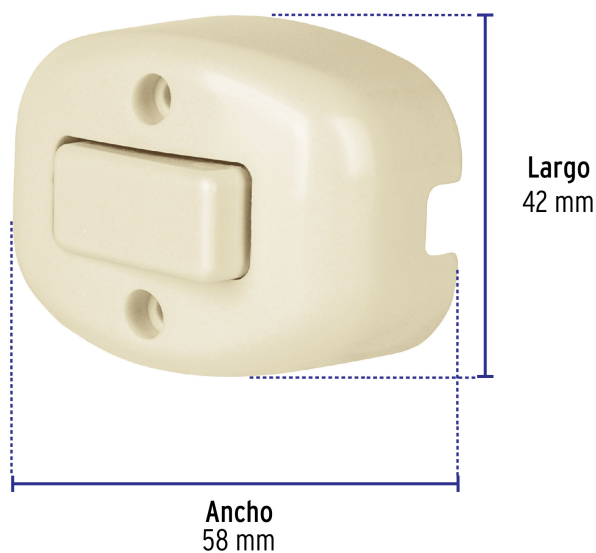

Datos de Empaque (Medidas y pesos aproximados)

Master

Medidas: Alto: 21.5 cm (8 1/2") Ancho: 19.2 cm (7 1/2") Largo: 39.8 cm (15 3/4") **Peso:** 3.74 kg (8.25 lb)

País de origen

Fabricado en China bajo las estrictas especificaciones de GRUPO TRUPER

Incluye

Tapa trasera

Imágenes complementarias