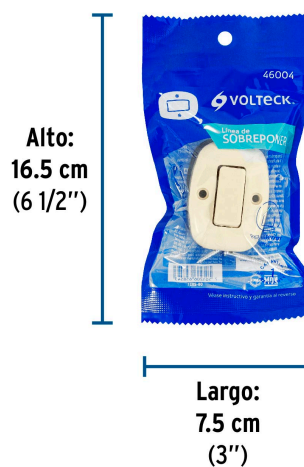

Empaque Individual	Medidas: Alto: 16.5 cm (6 1/2") Ancho: 3.2 cm (1 1/4") Largo: 7.5 cm (3") Peso: 0.03 kg (0.07 lb)
Inner	Medidas: Alto: 7.7 cm (3") Ancho: 10 cm (4") Largo: 18 cm (7") Peso: 0.35 kg (0.77 lb)

Datos de Empaque (Medidas y pesos aproximados)**Master****Medidas:** Alto: 21.5 cm (8 1/2") Ancho: 19.2 cm (7 1/2") Largo: 39.8 cm (15 3/4") **Peso:** 3.74 kg (8.25 lb)**País de origen****Fabricado en China bajo las estrictas especificaciones de GRUPO TRUPER****Incluye**

Tapa trasera

Imágenes complementarias

Imagenes complementarias

EMPAQUE INDIVIDUAL

Peso: 0.03 kg (0.07 lb)

EMPAQUE INNER

Contiene: 10 piezas

Peso: 0.35 kg (0.77 lb)

EMPAQUE MASTER

Contiene: 10 inner (100 piezas)

Peso: 3.74 kg (8.25 lb)