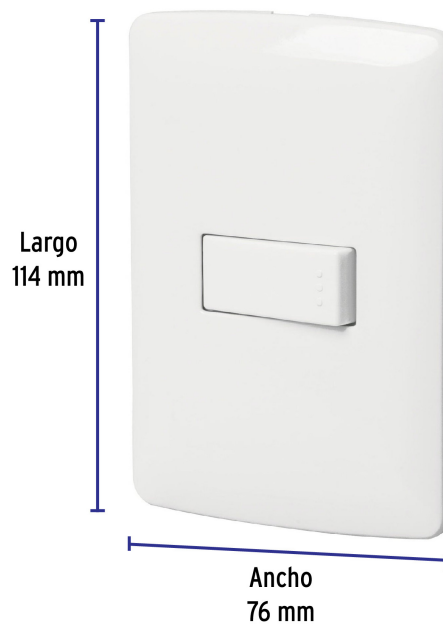

Imágenes complementarias