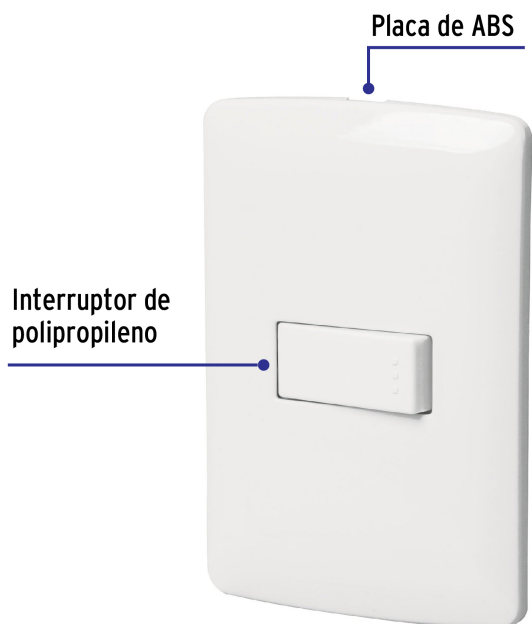

Imágenes complementarias