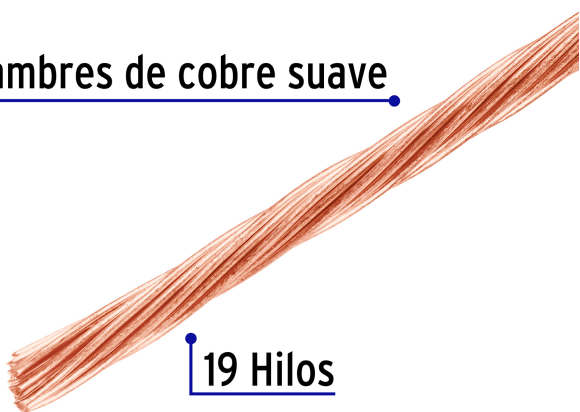

CÓDIGO: 40091 CLAVE: CADES-12-100

Metro de cable desnudo de cobre calibre 12 AWG, rollo 100 m

- Alambres de cobre suave
- Cableado concéntrico
- Clase C
- Resistentes a la tensión mecánica, corrosión, intemperie y ambientes salobres
- Para uso en circuitos de distribución, subtransmisión y transmisión, sistemas de puesta a tierra y descargas atmosféricas
- *Estos datos son aproximados y están sujetos a tolerancias de manufactura

Calibre	12 AWG
Número de hilos	19
Temperatura máxima de operación	75° C
Material del conductor	99.99 ± 0.01 % Cu
Sección transversal*	3.31 mm ²
Diámetro exterior aproximado*	2.34 mm
Sentido de bunchado	Izquierdo
Peso aproximado*	2.87 kg
Empaque individual	Rollo de 100 m
Inner	100
Master	400

Especificaciones

Pallet

30000

País de origen

Fabricado en México bajo las estrictas especificaciones de GRUPO TRUPER

Imágenes complementarias

Alambres de cobre suave

19 Hilos