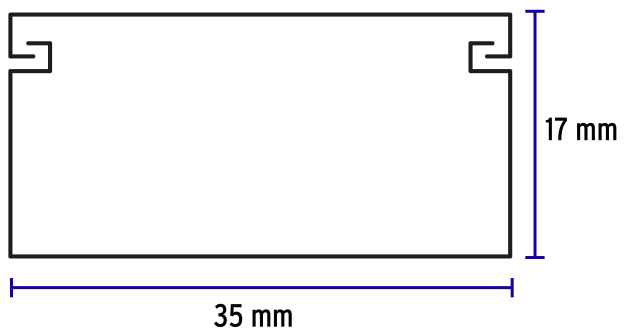

CÓDIGO: 46282 CLAVE: CAN-1735

Canaleta de 1 vía 17 x 35 mm, Volteck

- Fabricada de PVC
- Resistente a impactos
- Para instalaciones eléctricas y cableado estructurado

Certificaciones y garantías

- Garantizado contra defectos de fabricación o mano de obra. La garantía se puede hacer válida con cualquier distribuidor de TRUPER

Especificaciones

Número de vías	1
Medidas	17 x 35 mm
Largo	2 m
Capacidad (número de cables) UTP (4 pares)	7
Capacidad (número de cables) THW-LS (12 AWG)	14
Capacidad (número de cables) THW-LS (10 AWG)	10
Capacidad (número de cables) THW-LS (8 AWG)	7
Empaque individual	Etiqueta
Pallet	660
Inner	10

País de origen

Fabricado en México bajo las estrictas especificaciones de GRUPO TRUPER

Imágenes complementarias

Capacidad (No. de cables)		
UTP:	4 Pares de hilos	7
	12 AWG	14
THW-LS	10 AWG	10
(vías):	8 AWG	7