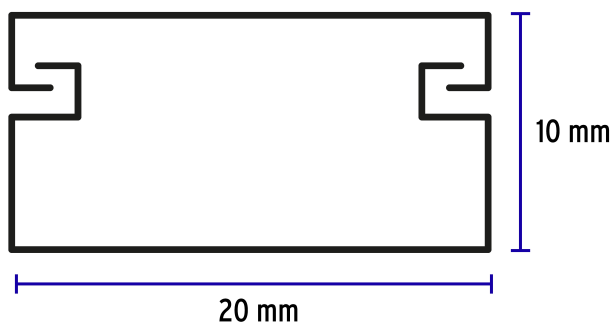

CÓDIGO: 46284 CLAVE: CAN-1020A

Canaleta de 1 vía 10 x 20 mm, con adhesivo, Volteck

- Fabricada en PVC resistente a impactos
- Cinta adhesiva en la base
- Para instalaciones eléctricas y cableado estructurado

Certificaciones y garantías

- Garantizado contra defectos de fabricación o mano de obra. La garantía se puede hacer válida con cualquier distribuidor de TRUPER

Especificaciones

Número de vías	1
Medidas	10 x 20 mm
Largo	2 m
Capacidad (número de cables) UTP (4 pares)	2
Capacidad (número de cables) THW-LS (12 AWG)	4
Capacidad (número de cables) THW-LS (10 AWG)	4
Capacidad (número de cables) THW-LS (8 AWG)	2
Empaque individual	Etiqueta
Pallet	3300
Inner	20

País de origen

Fabricado en México bajo las estrictas especificaciones de GRUPO TRUPER

Imágenes complementarias

Capacidad (No. de cables)		
UTP:	4 Pares de hilos	2
	12 AWG	4
THW-LS	10 AWG	4
(vías):	8 AWG	2