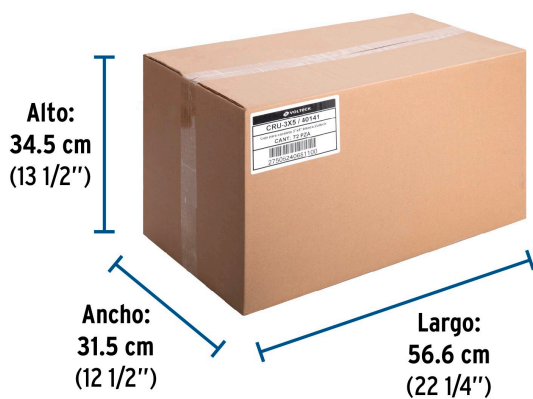

Certificaciones y garantías

- Garantizado contra defectos de fabricación o mano de obra. La garantía se puede hacer válida con cualquier distribuidor de TRUPER

Especificaciones

Dimensiones (alto x ancho)	5" (13 cm) x 3" (8 cm)
Empaque individual	Bolsa
Inner	12
Master	72
Pallet	1728

Datos de Empaque (Medidas y pesos aproximados)

Empaque Individual	Medidas: Alto: 21.2 cm (8 1/4") Ancho: 4.9 cm (2") Largo: 9 cm (3 1/2") Peso: 0.07 kg (0.15 lb)
Inner	Medidas: Alto: 14.6 cm (5 3/4") Ancho: 18.5 cm (7 1/4") Largo: 32.2 cm (12 3/4") Peso: 0.97 kg (2.14 lb)
Master	Medidas: Alto: 34.5 cm (13 1/2") Ancho: 31.5 cm (12 1/2") Largo: 56.6 cm (22 1/4") Peso: 6.38 kg (14.07 lb)

Alto 5" (13 cm)

Ancho 3" (8 cm)

Imágenes complementarias**EMPAQUE INDIVIDUAL**

Peso: 0.07 kg (0.15 lb)

EMPAQUE INNER

Contiene: 12 piezas

Peso: 0.97 kg (2.14 lb)

EMPAQUE MASTER

Contiene: 6 inner (72 piezas)

Peso: 6.38 kg (14.07 lb)