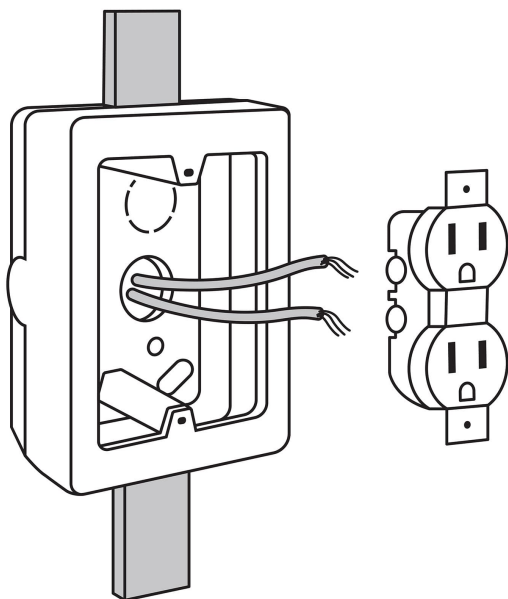

CÓDIGO: 40141 CLAVE: CRU-3X5

Caja de contactos para canaleta 3" x 5", blanca, Volteck

- Fabricada de ABS
- Entrada lateral para tubo de 1/2"
- Entrada posterior para tubo de 1/2" y 3/4"
- Para uso con canaletas estándar e instalaciones eléctricas y cableado estructurado

Datos de Empaque (Medidas y pesos aproximados)

Empaque Individual	Medidas: Alto: 21.2 cm (8 1/4") Ancho: 4.9 cm (2") Largo: 9 cm (3 1/2") Peso: 0.07 kg (0.15 lb)
Inner	Medidas: Alto: 14.6 cm (5 3/4") Ancho: 18.5 cm (7 1/4") Largo: 32.2 cm (12 3/4") Peso: 0.97 kg (2.14 lb)
Master	Medidas: Alto: 34.5 cm (13 1/2") Ancho: 31.5 cm (12 1/2") Largo: 56.6 cm (22 1/4") Peso: 6.38 kg (14.07 lb)

País de origen

Fabricado en México bajo las estrictas especificaciones de GRUPO TRUPER

Imagenes complementarias

Entrada posterior para tubo de 1/2" y 3/4"

Entrada lateral para tubo de 1/2"

Fabricada en ABS