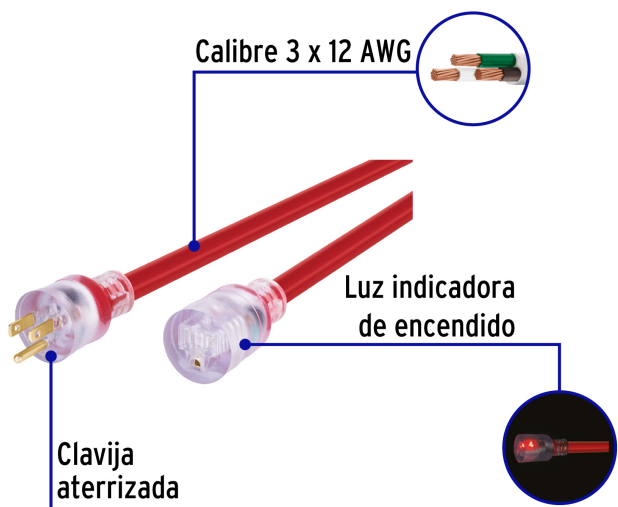

CÓDIGO: 46556 CLAVE: ERA-20X12

Extensión reforzada aterrizada 20 m 3x12 AWG, Volteck

- Luz indicadora de encendido
- Para exteriores

Certificaciones y garantías

- Cumple la norma: NOM-003-SCFI

Especificaciones

| | |
|--------------------|-------|
| Largo | 20 m |
| Calibre | 12 |
| Corriente | 18 A |
| Empaque individual | Funda |
| Inner | 1 |
| Master | 2 |
| Pallet | 72 |

País de origen

Fabricado en China bajo las estrictas especificaciones de GRUPO TRUPER

Imágenes complementarias

Uso superrudo

Aplicaciones

-  Bomba para agua mayor a 1.5 HP
-  Esmeriladora 9"
-  Sierra cinta 18"
-  Cepillo de piso
-  Canteadora