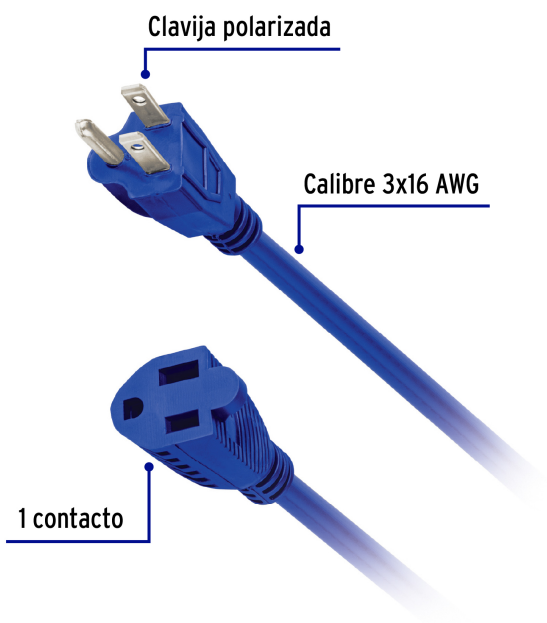

CÓDIGO: 48059 CLAVE: ERA-15X16

Extensión de uso rudo aterrizada 15 m 3x16 AWG, Volteck

- Recubierta de PVC resistente a la propagación de la flama
- Con 1 contacto aterrizado
- Uso en exteriores

HECHO
EN
MÉXICO

3 x 16 AWG

Aterrizada

Para exterior

Retardante
a la flama

Certificaciones y garantías

- Cumple la norma: NOM-003-SCFI

Especificaciones

Color	Azul
Largo	15 m
Calibre	16 AWG
Tensión / Frecuencia	127 V / 60 Hz
Corriente	13 A
Temperatura máxima de operación	60 °C
Empaque individual	Porta extensión
Pallet	192
Inner	4
Master	8

País de origen

Fabricado en México bajo las estrictas especificaciones de GRUPO TRUPER

Imagenes complementarias

Uso rudo

Aplicaciones

-  Bomba para agua hasta 1.5 HP
-  Lavadora
-  Hidrolavadora
-  Esmeril de banco
-  Pistola de calor