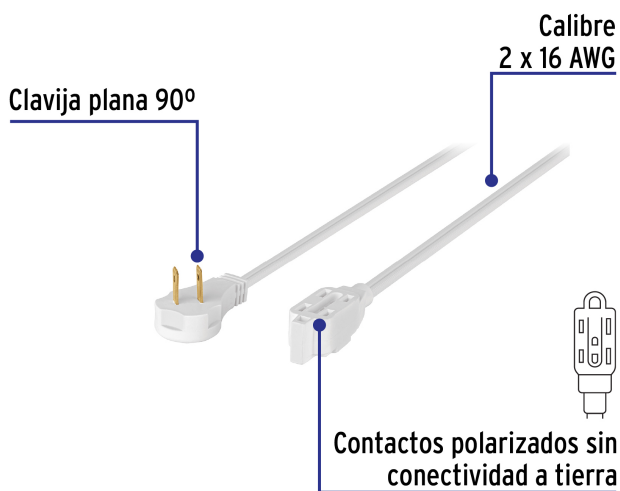

Datos de Empaque (Medidas y pesos aproximados)

Empaque Individual	Medidas: Alto: 30.5 cm (12") Ancho: 3.3 cm (1 1/4") Largo: 7.2 cm (2 3/4") Peso: 0.33 kg (0.73 lb)
Inner	Medidas: Alto: 9.8 cm (3 3/4") Ancho: 19.5 cm (7 3/4") Largo: 32.2 cm (12 3/4") Peso: 2.12 kg (4.67 lb)
Master	Medidas: Alto: 21.8 cm (8 1/2") Ancho: 33.5 cm (13 1/4") Largo: 41 cm (16 1/4") Peso: 9.1 kg (20.06 lb)

País de origen

Fabricado en México bajo las estrictas especificaciones de GRUPO TRUPER

Imágenes complementarias