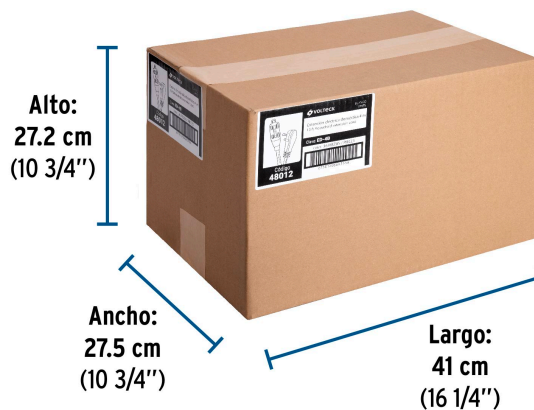

Datos de Empaque (Medidas y pesos aproximados)

Empaque Individual	Medidas: Alto: 24.5 cm (9 3/4") Ancho: 3.2 cm (1 1/4") Largo: 6.6 cm (2 1/2") Peso: 0.24 kg (0.53 lb)
Inner	Medidas: Alto: 8.2 cm (3 1/4") Ancho: 19.8 cm (7 3/4") Largo: 25 cm (9 3/4") Peso: 1.56 kg (3.44 lb)
Master	Medidas: Alto: 27.2 cm (10 3/4") Ancho: 27.5 cm (10 3/4") Largo: 41 cm (16 1/4") Peso: 9.9 kg (21.83 lb)

Imágenes complementarias

EMPAQUE INDIVIDUAL

Peso: 0.24 kg (0.53 lb)

EMPAQUE INNER

Contiene: 6 piezas

Peso: 1.56 kg (3.44 lb)

EMPAQUE MASTER

Contiene: 6 inner (36 piezas)

Peso: 9.9 kg (21.83 lb)