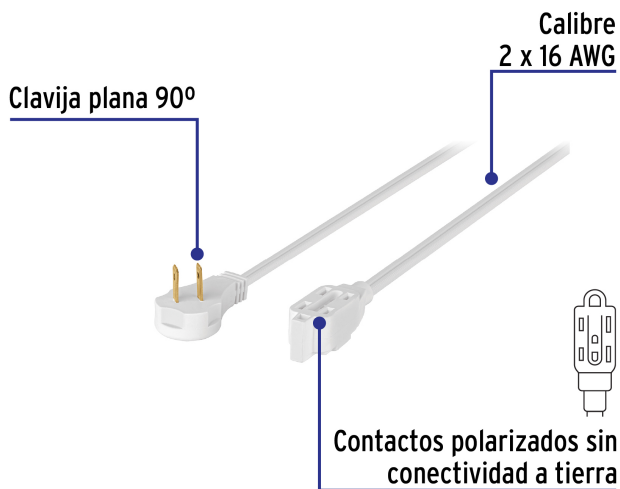

Datos de Empaque (Medidas y pesos aproximados)

Empaque Individual	Medidas: Alto: 24.5 cm (9 3/4") Ancho: 3.2 cm (1 1/4") Largo: 6.6 cm (2 1/2") Peso: 0.24 kg (0.53 lb)
Inner	Medidas: Alto: 8.2 cm (3 1/4") Ancho: 19.8 cm (7 3/4") Largo: 25 cm (9 3/4") Peso: 1.56 kg (3.44 lb)
Master	Medidas: Alto: 27.2 cm (10 3/4") Ancho: 27.5 cm (10 3/4") Largo: 41 cm (16 1/4") Peso: 9.9 kg (21.83 lb)

País de origen

Fabricado en México bajo las estrictas especificaciones de GRUPO TRUPER

Imagenes complementarias