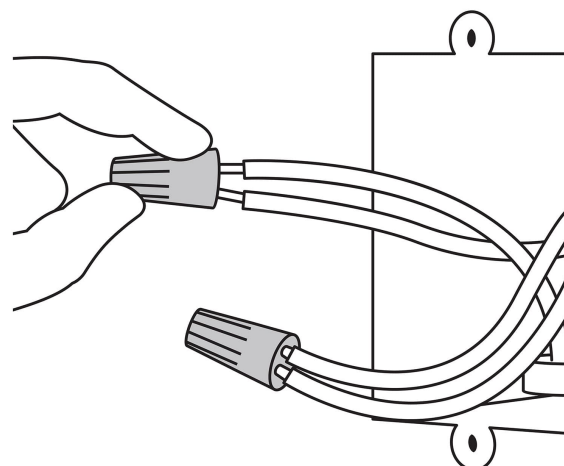

Imagenes complementarias

Uso e instalación