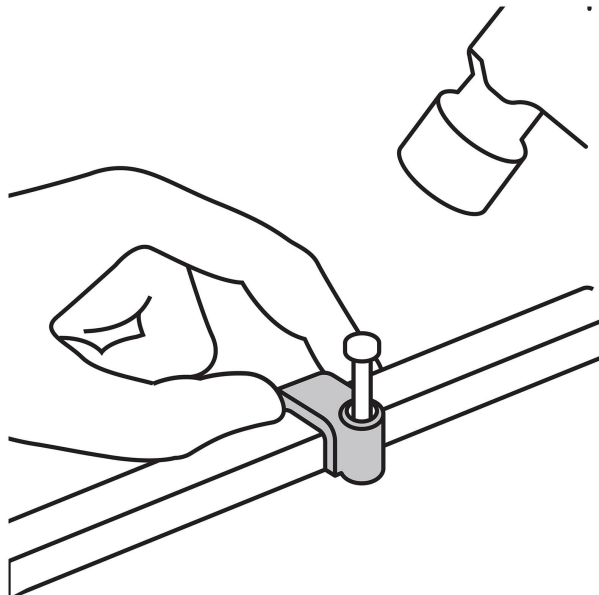

Especificaciones

Cavidad	6 x 9.5 mm
Largo clavo	22 mm
Empaque individual	Bolsa con 20 piezas
Inner	20
Master	200
Pallet	12000

Datos de Empaque (Medidas y pesos aproximados)

Empaque Individual	Medidas: Alto: 14.8 cm (5 3/4") Ancho: 1 cm (1/2") Largo: 10.4 cm (4") Peso: 0.03 kg (0.07 lb)
Inner	Medidas: Alto: 28.5 cm (11 1/4") Ancho: 4.5 cm (1 3/4") Largo: 21.5 cm (8 1/2") Peso: 0.58 kg (1.28 lb)
Master	Medidas: Alto: 30.5 cm (12") Ancho: 21 cm (8 1/4") Largo: 40 cm (15 3/4") Peso: 6.34 kg (13.98 lb)

País de origen

Fabricado en China bajo las estrictas especificaciones de GRUPO TRUPER

Imágenes complementarias

Imagenes complementarias

EMPAQUE INDIVIDUAL

Alto:
14.8 cm
(5 3/4")

Largo:
10.4 cm
(4")

Peso: 0.03 kg (0.07 lb)

EMPAQUE INNER

Alto:
28.5 cm
(11 1/4")

Largo:
21.5 cm
(8 1/2")

Contiene: 20 piezas

Peso: 0.58 kg (1.28 lb)

EMPAQUE MASTER

Alto:
30.5 cm
(12")

Ancho:
21 cm
(8 1/4")