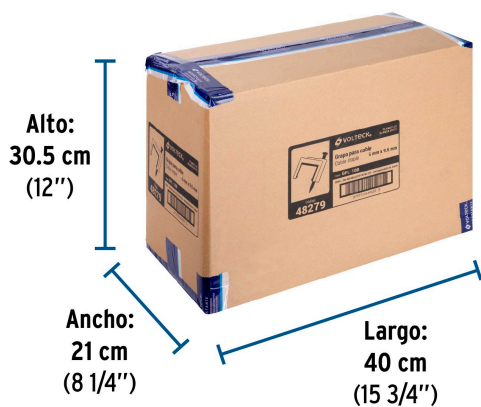

Especificaciones

Cavidad	6 x 9.5 mm
Largo clavo	22 mm
Empaque individual	Bolsa con 20 piezas
Inner	20
Master	200
Pallet	12000

Datos de Empaque (Medidas y pesos aproximados)

Empaque Individual	Medidas: Alto: 14.8 cm (5 3/4") Ancho: 1 cm (1/2") Largo: 10.4 cm (4") Peso: 0.03 kg (0.07 lb)
Inner	Medidas: Alto: 28.5 cm (11 1/4") Ancho: 4.5 cm (1 3/4") Largo: 21.5 cm (8 1/2") Peso: 0.58 kg (1.28 lb)
Master	Medidas: Alto: 30.5 cm (12") Ancho: 21 cm (8 1/4") Largo: 40 cm (15 3/4") Peso: 6.34 kg (13.98 lb)

País de origen

Fabricado en China bajo las estrictas especificaciones de GRUPO TRUPER

Imágenes complementarias

Imagenes complementarias

EMPAQUE INDIVIDUAL

Alto:
14.8 cm
(5 3/4")

Largo:
10.4 cm
(4")

Peso: 0.03 kg (0.07 lb)

EMPAQUE INNER

Alto:
28.5 cm
(11 1/4")

Largo:
21.5 cm
(8 1/2")

Contiene: 20 piezas

Peso: 0.58 kg (1.28 lb)

EMPAQUE MASTER

Alto:
30.5 cm
(12")

Ancho:
21 cm
(8 1/4")

Largo:
40 cm
(15 3/4")

Contiene: 10 inner (200 piezas)

Peso: 6.34 kg (13.98 lb)