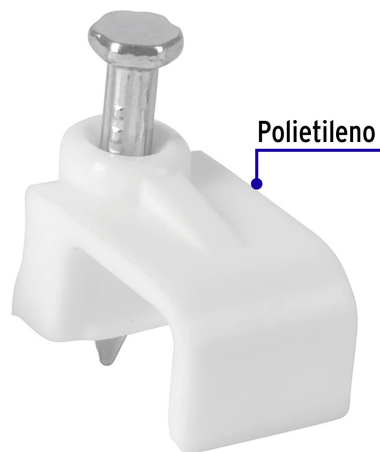

VOLTECK.

CÓDIGO: 48279 CLAVE: GPL-10B

Bolsa con 20 grapas blancas de 6 x 9.5 mm para cable plano

- Fabricadas en polietileno
- Incluye clavo
- Para cables planos

Certificaciones y garantías

- Garantizado contra defectos de fabricación o mano de obra. La garantía se puede hacer válida con cualquier distribuidor de TRUPER

Especificaciones

Cavidad	6 x 9.5 mm
Largo clavo	22 mm
Empaque individual	Bolsa con 20 piezas
Inner	20
Master	200
Pallet	12000

Datos de Empaque (Medidas y pesos aproximados)

Empaque Individual	Medidas: Alto: 14.8 cm (5 3/4") Ancho: 1 cm (1/2") Largo: 10.4 cm (4") Peso: 0.03 kg (0.07 lb)
Inner	Medidas: Alto: 28.5 cm (11 1/4") Ancho: 4.5 cm (1 3/4") Largo: 21.5 cm (8 1/2") Peso: 0.58 kg (1.28 lb)
Master	Medidas: Alto: 30.5 cm (12") Ancho: 21 cm (8 1/4") Largo: 40 cm (15 3/4") Peso: 6.34 kg (13.98 lb)

País de origen

Fabricado en China bajo las estrictas especificaciones de GRUPO TRUPER

Imágenes complementarias

Imagenes complementarias

EMPAQUE INDIVIDUAL

Alto:
14.8 cm
(5 3/4")

Largo:
10.4 cm
(4")

Peso: 0.03 kg (0.07 lb)

EMPAQUE INNER

Alto:
28.5 cm
(11 1/4")

Largo:
21.5 cm
(8 1/2")

Contiene: 20 piezas

Peso: 0.58 kg (1.28 lb)

EMPAQUE MASTER

Alto:
30.5 cm
(12")

Ancho:
21 cm
(8 1/4")