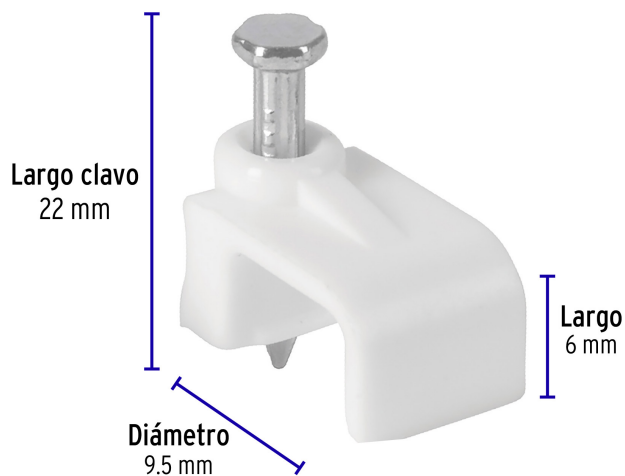

Especificaciones

Cavidad	6 x 9.5 mm
Largo clavo	22 mm
Empaque individual	Bolsa con 20 piezas
Inner	20
Master	200
Pallet	12000

Datos de Empaque (Medidas y pesos aproximados)

Empaque Individual	Medidas: Alto: 14.8 cm (5 3/4") Ancho: 1 cm (1/2") Largo: 10.4 cm (4") Peso: 0.03 kg (0.07 lb)
Inner	Medidas: Alto: 28.5 cm (11 1/4") Ancho: 4.5 cm (1 3/4") Largo: 21.5 cm (8 1/2") Peso: 0.58 kg (1.28 lb)
Master	Medidas: Alto: 30.5 cm (12") Ancho: 21 cm (8 1/4") Largo: 40 cm (15 3/4") Peso: 6.34 kg (13.98 lb)

País de origen

Fabricado en China bajo las estrictas especificaciones de GRUPO TRUPER

Imágenes complementarias

Imagenes complementarias

EMPAQUE INDIVIDUAL

Alto:
14.8 cm
(5 3/4")

Largo:
10.4 cm
(4")

Peso: 0.03 kg (0.07 lb)

EMPAQUE INNER

Alto:
28.5 cm
(11 1/4")

Largo:
21.5 cm
(8 1/2")

Contiene: 20 piezas

Peso: 0.58 kg (1.28 lb)

EMPAQUE MASTER

Alto:
30.5 cm
(12")

Ancho:
21 cm
(8 1/4")

Largo:
40 cm
(15 3/4")

Contiene: 10 inner (200 piezas)

Peso: 6.34 kg (13.98 lb)