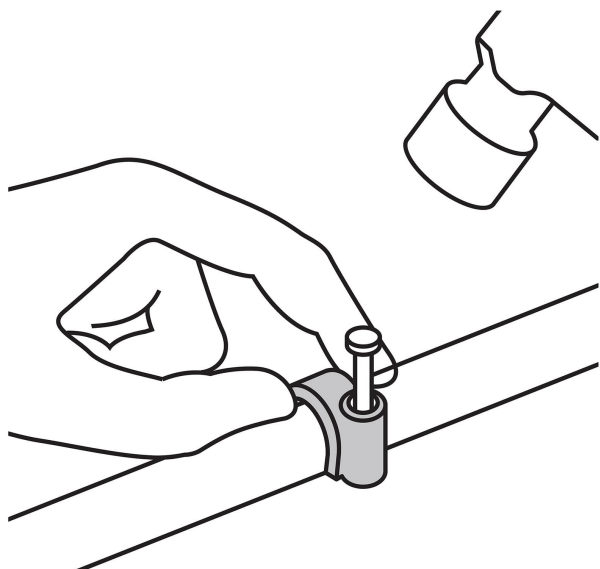

Especificaciones

Diámetro	10 mm
Largo clavo	25 mm
Empaque individual	Bolsa con 20 piezas
Inner	20
Master	200
Pallet	12000

Datos de Empaque (Medidas y pesos aproximados)

Empaque Individual	Medidas: Alto: 14.7 cm (5 3/4") Ancho: 0.6 cm (1/8") Largo: 9.6 cm (3 3/4") Peso: 0.03 kg (0.07 lb)
Inner	Medidas: Alto: 22.5 cm (8 3/4") Ancho: 5 cm (2") Largo: 22.5 cm (8 3/4") Peso: 0.68 kg (1.50 lb)
Master	Medidas: Alto: 20 cm (7 3/4") Ancho: 31 cm (12 1/4") Largo: 39.6 cm (15 1/2") Peso: 7.14 kg (15.74 lb)

País de origen

Fabricado en China bajo las estrictas especificaciones de GRUPO TRUPER

Imágenes complementarias

Imágenes complementarias

EMPAQUE INDIVIDUAL

Alto:
14.7 cm
(5 3/4")

Largo:
9.6 cm
(3 3/4")

Peso: 0.03 kg (0.07 lb)

EMPAQUE INNER

Alto:
22.5 cm
(8 3/4")

Largo:
22.5 cm
(8 3/4")

Contiene: 20 piezas

Peso: 0.68 kg (1.50 lb)

EMPAQUE MASTER

Alto:
20 cm
(7 3/4")

Ancho:
31 cm
(12 1/4")