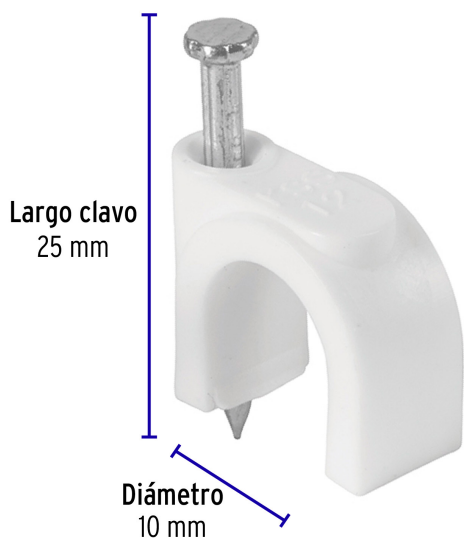

CÓDIGO: 48274 CLAVE: GCU-10B

Bolsa con 20 grapas blancas de 10 mm para cable redondo

- Fabricadas en polietileno
- Incluye clavo
- Para cables coaxiales o cables redondos

Certificaciones y garantías

- Garantizado contra defectos de fabricación o mano de obra. La garantía se puede hacer válida con cualquier distribuidor de TRUPER

Especificaciones

Diámetro	10 mm
Largo clavo	25 mm
Empaque individual	Bolsa con 20 piezas
Inner	20
Master	200
Pallet	12000

Datos de Empaque (Medidas y pesos aproximados)

Empaque Individual	Medidas: Alto: 14.7 cm (5 3/4") Ancho: 0.6 cm (1/8") Largo: 9.6 cm (3 3/4") Peso: 0.03 kg (0.07 lb)
Inner	Medidas: Alto: 22.5 cm (8 3/4") Ancho: 5 cm (2") Largo: 22.5 cm (8 3/4") Peso: 0.68 kg (1.50 lb)
Master	Medidas: Alto: 20 cm (7 3/4") Ancho: 31 cm (12 1/4") Largo: 39.6 cm (15 1/2") Peso: 7.14 kg (15.74 lb)

País de origen

Fabricado en China bajo las estrictas especificaciones de GRUPO TRUPER

Imágenes complementarias

Imágenes complementarias

EMPAQUE INDIVIDUAL

Alto:
14.7 cm
(5 3/4")

Largo:
9.6 cm
(3 3/4")

Peso: 0.03 kg (0.07 lb)

EMPAQUE INNER

Alto:
22.5 cm
(8 3/4")

Largo:
22.5 cm
(8 3/4")

Contiene: 20 piezas

Peso: 0.68 kg (1.50 lb)

EMPAQUE MASTER

Alto:
20 cm
(7 3/4")

Ancho:
31 cm
(12 1/4")