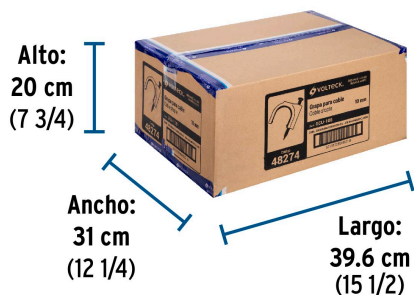

Especificaciones

Diámetro	10 mm
Largo clavo	25 mm
Empaque individual	Bolsa con 20 piezas
Inner	20
Master	200
Pallet	12000

Datos de Empaque (Medidas y pesos aproximados)

Empaque Individual	Medidas: Alto: 14.7 cm (5 3/4") Ancho: 0.6 cm (1/8") Largo: 9.6 cm (3 3/4") Peso: 0.03 kg (0.07 lb)
Inner	Medidas: Alto: 22.5 cm (8 3/4") Ancho: 5 cm (2") Largo: 22.5 cm (8 3/4") Peso: 0.68 kg (1.50 lb)
Master	Medidas: Alto: 20 cm (7 3/4") Ancho: 31 cm (12 1/4") Largo: 39.6 cm (15 1/2") Peso: 7.14 kg (15.74 lb)

País de origen

Fabricado en China bajo las estrictas especificaciones de GRUPO TRUPER

Imágenes complementarias

Imágenes complementarias

EMPAQUE INDIVIDUAL

Alto:
14.7 cm
(5 3/4")

Largo:
9.6 cm
(3 3/4")

Peso: 0.03 kg (0.07 lb)

EMPAQUE INNER

Alto:
22.5 cm
(8 3/4")

Largo:
22.5 cm
(8 3/4")

Contiene: 20 piezas

Peso: 0.68 kg (1.50 lb)

EMPAQUE MASTER

Alto:
20 cm
(7 3/4")

Ancho:
31 cm
(12 1/4")

Largo:
39.6 cm
(15 1/2")

Contiene: 10 inner (200 piezas)

Peso: 7.14 kg (15.74 lb)