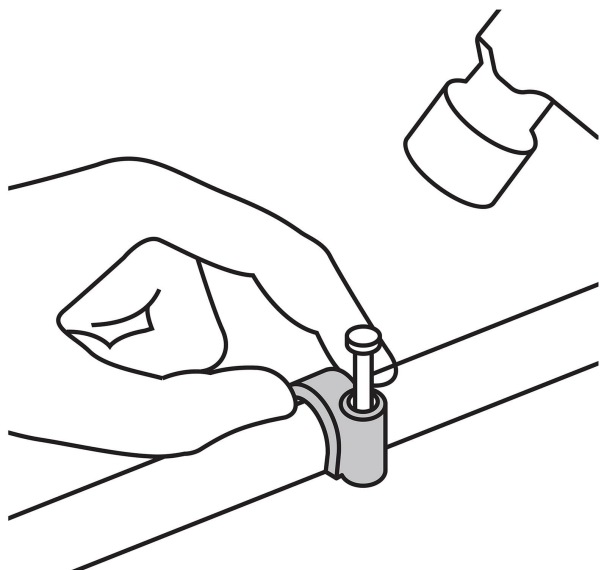

Imágenes complementarias