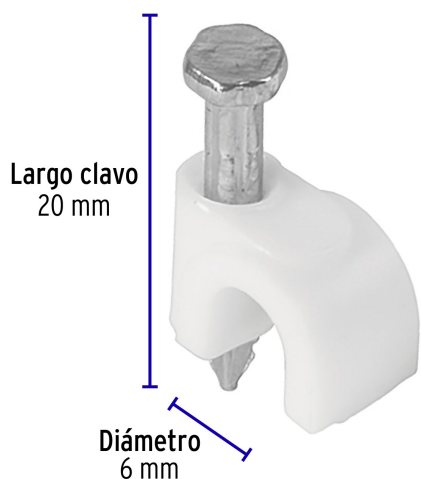

CÓDIGO: 48272 CLAVE: GCU-6B

Bolsa con 20 grapas blancas de 6 mm para cable redondo

- Fabricadas en polietileno
- Incluye clavo
- Para cables coaxiales o cables redondos

Certificaciones y garantías

- Garantizado contra defectos de fabricación o mano de obra. La garantía se puede hacer válida con cualquier distribuidor de TRUPER

Especificaciones

Diámetro	6 mm
Largo clavo	20 mm
Empaque individual	Bolsa con 20 piezas
Inner	20
Master	200
Pallet	16000

Datos de Empaque (Medidas y pesos aproximados)

Master	Medidas: Alto: 22.5 cm (8 3/4") Ancho: 20.5 cm (8") Largo: 30.5 cm (12") Peso: 4.64 kg (10.23 lb)
Inner	Medidas: Alto: 23 cm (9") Ancho: 2.8 cm (1") Largo: 23 cm (9") Peso: 0.44 kg (0.97 lb)
Empaque Individual	Medidas: Alto: 15 cm (6") Ancho: 0.6 cm (1/8") Largo: 9.9 cm (4") Peso: 0.02 kg (0.04 lb)

País de origen

Fabricado en China bajo las estrictas especificaciones de GRUPO TRUPER

Imágenes complementarias

Imagenes complementarias**EMPAQUE INDIVIDUAL****Peso: 0.02 kg (0.04 lb)****EMPAQUE INNER****Contiene: 20 piezas****Peso: 0.44 kg (0.97 lb)****EMPAQUE MASTER****Contiene: 10 inner (200 piezas)****Peso: 4.64 kg (10.23 lb)**