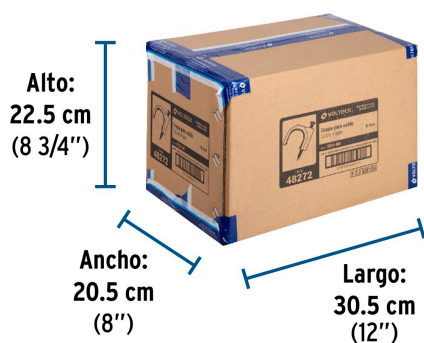

Especificaciones

Diámetro	6 mm
Largo clavo	20 mm
Empaque individual	Bolsa con 20 piezas
Inner	20
Master	200
Pallet	16000

Datos de Empaque (Medidas y pesos aproximados)

Master	Medidas: Alto: 22.5 cm (8 3/4") Ancho: 20.5 cm (8") Largo: 30.5 cm (12") Peso: 4.64 kg (10.23 lb)
Inner	Medidas: Alto: 23 cm (9") Ancho: 2.8 cm (1") Largo: 23 cm (9") Peso: 0.44 kg (0.97 lb)
Empaque Individual	Medidas: Alto: 15 cm (6") Ancho: 0.6 cm (1/8") Largo: 9.9 cm (4") Peso: 0.02 kg (0.04 lb)

País de origen

Fabricado en China bajo las estrictas especificaciones de GRUPO TRUPER

Imágenes complementarias

Imagenes complementarias**EMPAQUE INDIVIDUAL****Peso: 0.02 kg (0.04 lb)****EMPAQUE INNER****Contiene: 20 piezas****Peso: 0.44 kg (0.97 lb)****EMPAQUE MASTER****Contiene: 10 inner (200 piezas)****Peso: 4.64 kg (10.23 lb)**