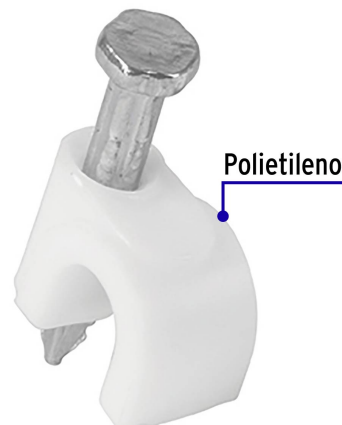

CÓDIGO: 48272 CLAVE: GCU-6B

Bolsa con 20 grapas blancas de 6 mm para cable redondo

- Fabricadas en polietileno
- Incluye clavo
- Para cables coaxiales o cables redondos

Certificaciones y garantías

- Garantizado contra defectos de fabricación o mano de obra. La garantía se puede hacer válida con cualquier distribuidor de TRUPER

Especificaciones

Diámetro	6 mm
Largo clavo	20 mm
Empaque individual	Bolsa con 20 piezas
Inner	20
Master	200
Pallet	16000

Datos de Empaque (Medidas y pesos aproximados)

Master	Medidas: Alto: 22.5 cm (8 3/4") Ancho: 20.5 cm (8") Largo: 30.5 cm (12") Peso: 4.64 kg (10.23 lb)
Inner	Medidas: Alto: 23 cm (9") Ancho: 2.8 cm (1") Largo: 23 cm (9") Peso: 0.44 kg (0.97 lb)
Empaque Individual	Medidas: Alto: 15 cm (6") Ancho: 0.6 cm (1/8") Largo: 9.9 cm (4") Peso: 0.02 kg (0.04 lb)

País de origen

Fabricado en China bajo las estrictas especificaciones de GRUPO TRUPER

Imágenes complementarias

Imagenes complementarias**EMPAQUE INDIVIDUAL****Peso: 0.02 kg (0.04 lb)****EMPAQUE INNER****Contiene: 20 piezas****Peso: 0.44 kg (0.97 lb)****EMPAQUE MASTER****Contiene: 10 inner (200 piezas)****Peso: 4.64 kg (10.23 lb)**