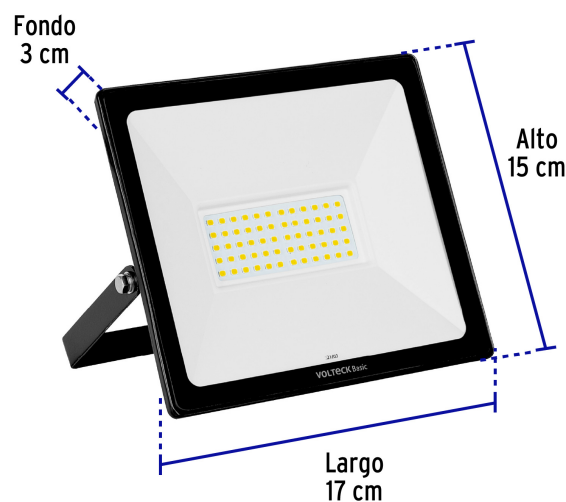

Especificaciones

Temperatura de color	3 000 K / Luz cálida
Fuente de luz	LED integrado
Grado IP	65
Dimensiones (alto x largo x fondo)	15 cm x 17 cm x 3 cm
Empaque individual	Caja
Pallet	480
Inner	2
Master	20

País de origen

Fabricado en China bajo las estrictas especificaciones de GRUPO TRUPER

Incluye

Driver

Imágenes complementarias