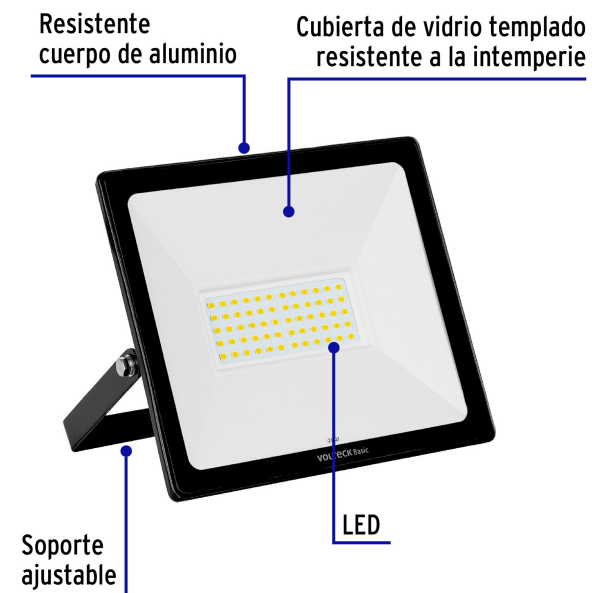

Especificaciones

Temperatura de color	3 000 K / Luz cálida
Fuente de luz	LED integrado
Grado IP	65
Dimensiones (alto x largo x fondo)	15 cm x 17 cm x 3 cm
Empaque individual	Caja
Pallet	480
Inner	2
Master	20

País de origen

Fabricado en China bajo las estrictas especificaciones de GRUPO TRUPER

Incluye

Driver

Imágenes complementarias