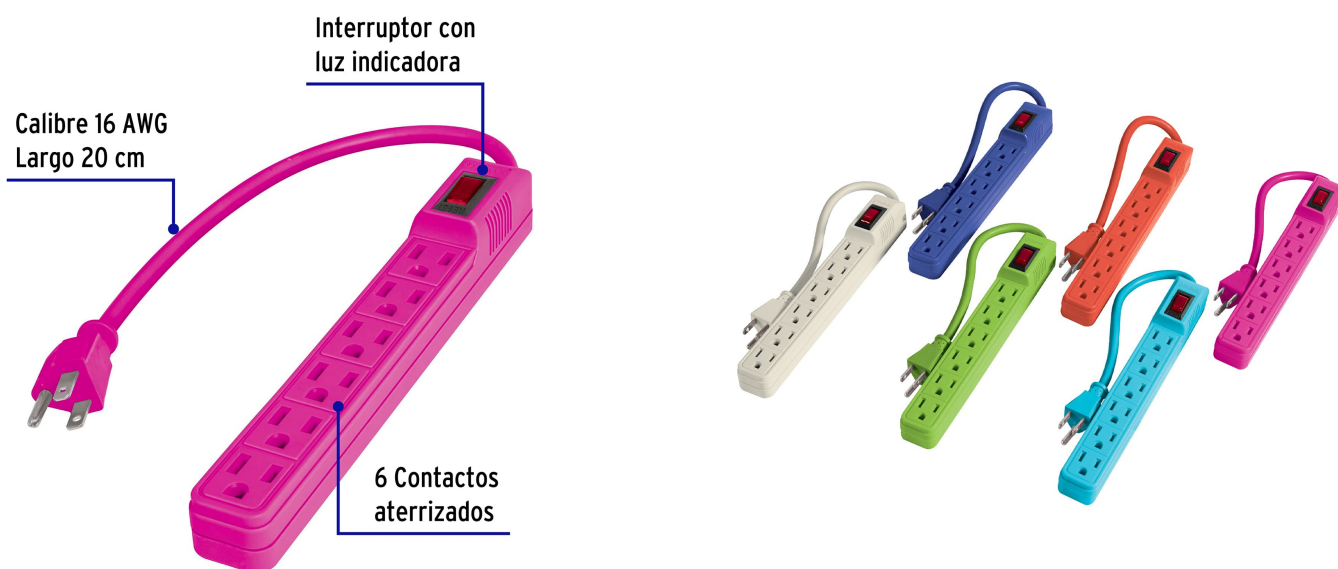

Datos de Empaque (Medidas y pesos aproximados)

Empaque Individual	Medidas: Alto: 26.3 cm (10 1/4") Ancho: 4 cm (1 1/2") Largo: 6.7 cm (2 3/4") Peso: 0.15 kg (0.33 lb)
Inner	Medidas: Alto: 15.7 cm (6 1/4") Ancho: 17.5 cm (7") Largo: 27.6 cm (10 3/4") Peso: 1.94 kg (4.28 lb)
Master	Medidas: Alto: 33.4 cm (13 1/4") Ancho: 29.8 cm (11 3/4") Largo: 36.8 cm (14 1/2") Peso: 8.22 kg (18.12 lb)

País de origen

Fabricado en China bajo las estrictas especificaciones de GRUPO TRUPER

Imágenes complementarias