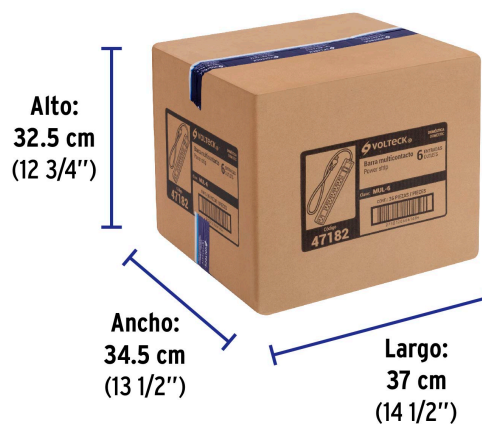

### Datos de Empaque (Medidas y pesos aproximados)

Empaque Individual	<b>Medidas:</b> Alto: 31.8 cm (12 1/2") Ancho: 3.8 cm (1 1/2") Largo: 8.7 cm (3 1/2") <b>Peso:</b> 0.26 kg (0.57 lb)
--------------------	--

**Datos de Empaque (Medidas y pesos aproximados)**

<b>Inner</b>	<b>Medidas:</b> Alto: 10.2 cm (4") Ancho: 18 cm (7") Largo: 32.3 cm (12 2/4") <b>Peso:</b> 1.64 kg (3.62 lb)
<b>Master</b>	<b>Medidas:</b> Alto: 32.5 cm (12 3/4") Ancho: 34.5 cm (13 1/2") Largo: 37 cm (14 1/2") <b>Peso:</b> 10.32 kg (22.75 lb)

**País de origen**

Fabricado en China bajo las estrictas especificaciones de GRUPO TRUPER

**Imagenes complementarias****EMPAQUE INDIVIDUAL****Peso:** 0.26 kg (0.57 lb)**EMPAQUE INNER**

Contiene: 6 piezas

**Peso:** 1.64 kg (3.62 lb)**EMPAQUE MASTER**

Contiene: 6 inner (36 piezas)

**Peso:** 10.32 kg (22.75 lb)

Imagenes complementarias