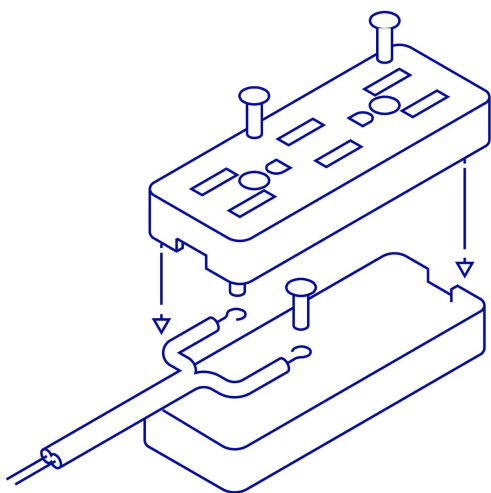

## Multicontacto triple para extensión, 2 polos + tierra

- Tensión / Corriente: 127 V / 15 A
- Fabricado en baquelita
- Aunque no tiene conectividad a tierra, su diseño permite conectar clavijas de 3 espigas

### País de origen

Fabricado en China bajo las estrictas especificaciones de GRUPO TRUPER

Imágenes complementarias

Fabricado en baquelita

83 mm

30 mm

21 mm

Ideal para armar extensiones