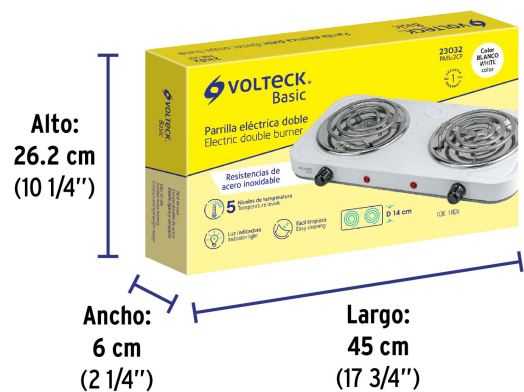

EMPAQUE INDIVIDUAL