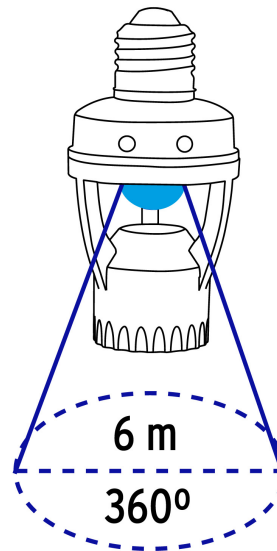

País de origen

Fabricado en China bajo las estrictas especificaciones de GRUPO TRUPER

Imágenes complementarias

Ángulo y distancia de detección