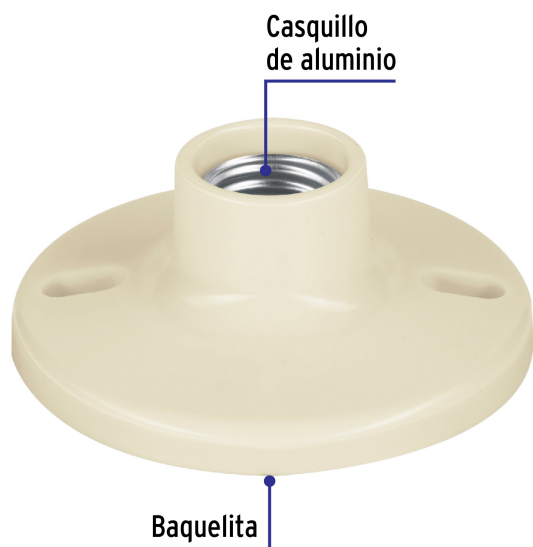

VOLTECK.

CÓDIGO: 46520 CLAVE: POPL-11

Portalámpara 4" de baquelita, Volteck

- Tensión / Corriente: 250 V / 4 A
- Casquillo de aluminio
- Base redonda atornillable de sobreponer para fijar en pared o techo

Datos de Empaque (Medidas y pesos aproximados)

Master

Medidas: Alto: 39.4 cm (15 1/2") Ancho: 20.6 cm (8") Largo: 60 cm (23 3/4") **Peso:** 7.82 kg (17.24 lb)

País de origen

Fabricado en China bajo las estrictas especificaciones de **GRUPO TRUPER**

Imágenes complementarias

Imagenes complementarias**EMPAQUE INDIVIDUAL****EMPAQUE INNER****EMPAQUE MASTER**