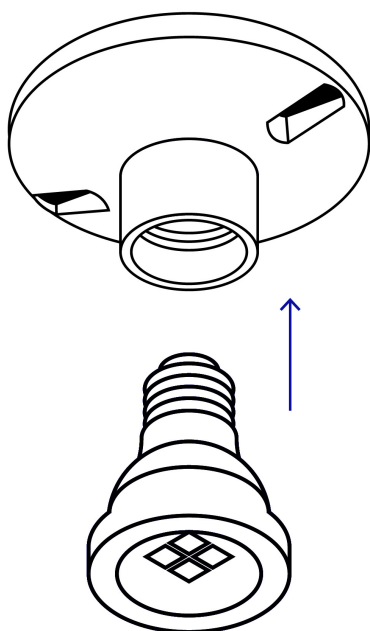

Datos de Empaque (Medidas y pesos aproximados)

Empaque Individual	Medidas: Alto: 20 cm (7 3/4") Ancho: 4.4 cm (1 3/4") Largo: 13.3 cm (5 1/4") Peso: 0.06 kg (0.13 lb)
Inner	Medidas: Alto: 11.6 cm (4 1/2") Ancho: 19 cm (7 1/2") Largo: 19.6 cm (7 3/4") Peso: 0.73 kg (1.61 lb)

Datos de Empaque (Medidas y pesos aproximados)

Master

Medidas: Alto: 39.4 cm (15 1/2") Ancho: 20.6 cm (8") Largo: 60 cm (23 3/4") **Peso:** 7.82 kg (17.24 lb)

País de origen

Fabricado en China bajo las estrictas especificaciones de **GRUPO TRUPER**

Imágenes complementarias

Imagenes complementarias**EMPAQUE INDIVIDUAL****EMPAQUE INNER****EMPAQUE MASTER**