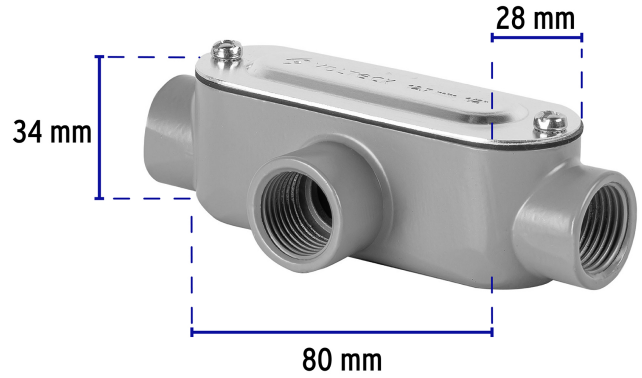

Datos de Empaque (Medidas y pesos aproximados)

Master   **Medidas:** Alto: 15.5 cm (6") Ancho: 25.2 cm (10") Largo: 27.7 cm (11") **Peso:** 2.74 kg (6.04 lb)

País de origen

Fabricado en China bajo las estrictas especificaciones de GRUPO TRUPER

Imágenes complementarias

Tipo T