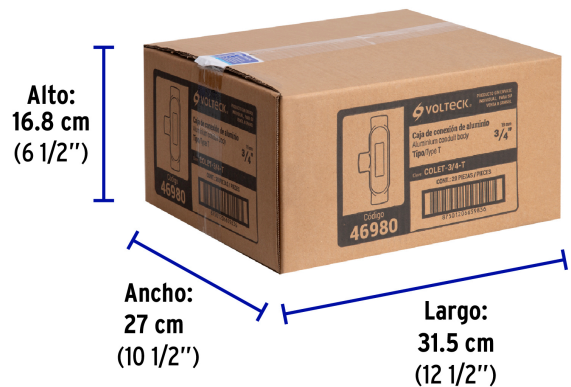

Especificaciones

Medida	3/4"
Largo	96 mm
Ancho	33 mm
Alto	41 mm
Tipo de cuerda	3/4 14 NPT
Peso	163 g
Empaque individual	Etiqueta
Pallet	1560
Inner	5
Master	20

Datos de Empaque (Medidas y pesos aproximados)

Empaque Individual	Medidas: Alto: 4.7 cm (1 3/4") Ancho: 5.7 cm (2 1/4") Largo: 14 cm (5 1/2") Peso: 0.16 kg (0.35 lb)
Inner	Medidas: Alto: 6 cm (2 1/4") Ancho: 15 cm (6") Largo: 30.3 cm (12") Peso: 0.86 kg (1.90 lb)

Datos de Empaque (Medidas y pesos aproximados)

Master	Medidas: Alto: 16.8 cm (6 1/2") Ancho: 27 cm (10 3/4") Largo: 31.5 cm (12 1/2") Peso: 3.78 kg (8.33 lb)
---------------	---

País de origen

Fabricado en China bajo las estrictas especificaciones de **GRUPO TRUPER**

Imágenes complementarias

Tipo T

EMPAQUE INNER

Contiene: 5 piezas

Peso: 0.86 kg (1.9 lb)

EMPAQUE MASTER

Contiene: 4 inner (20 piezas)

Peso: 3.78 kg (8.33 lb)