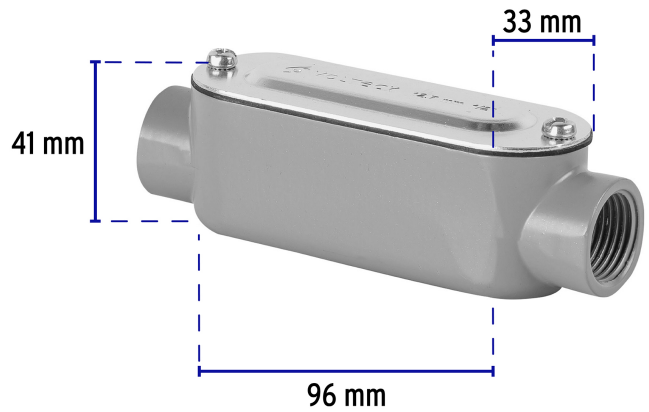

Datos de Empaque (Medidas y pesos aproximados)

Master	Medidas: Alto: 16.8 cm (6 1/2") Ancho: 27 cm (10 3/4") Largo: 31.5 cm (12 1/2") Peso: 3.78 kg (8.33 lb)

País de origen

Fabricado en China bajo las estrictas especificaciones de **GRUPO TRUPER**

Imágenes complementarias

Tipo T