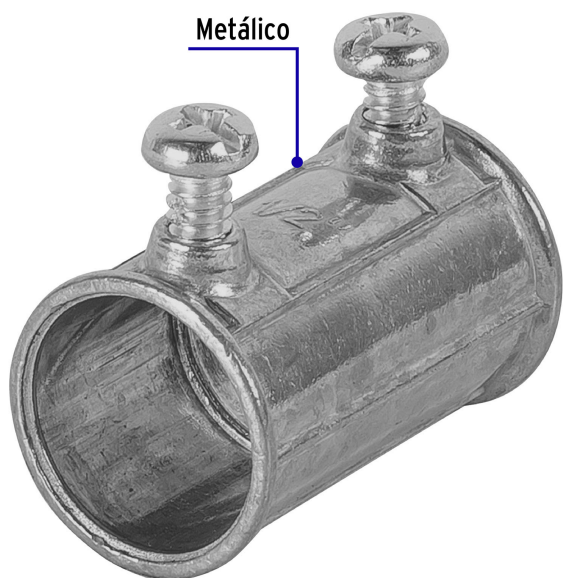

CÓDIGO: 46953 CLAVE: COPCO-1/2

Cople conduit 1/2", Volteck

- Cuerpo metálico
- Para tubos de pared delgada

Certificaciones y garantías

- Garantizado contra defectos de fabricación o mano de obra. La garantía se puede hacer válida con cualquier distribuidor de TRUPER

Especificaciones

Medida	1/2"
Longitud	36.5 mm
Empaque individual	Etiqueta
Inner	10
Master	100
Pallet	25200

Datos de Empaque (Medidas y pesos aproximados)

Empaque Individual	Medidas: Alto: 3 cm (1 1/4") Ancho: 2.2 cm (3/4") Largo: 3.7 cm (1 1/2") Peso: 0.01 kg (0.02 lb)
Inner	Medidas: Alto: 10.5 cm (4 1/4") Ancho: 2.2 cm (3/4") Largo: 17 cm (6 3/4") Peso: 0.16 kg (0.35 lb)
Master	Medidas: Alto: 14 cm (5 1/2") Ancho: 15 cm (6") Largo: 19.8 cm (7 3/4") Peso: 1.72 kg (3.79 lb)

País de origen**Fabricado en China bajo las estrictas especificaciones de GRUPO TRUPER****Imagenes complementarias****EMPAQUE INNER****Alto:**
10.5 cm
(4.25")**Largo:**
17 cm
(6.75")**Contiene: 10 piezas****Peso: 0.16 kg (0.35 lb)****EMPAQUE MASTER****Alto:**
14 cm
(5.5")**Ancho:**
15 cm
(6")**Largo:**
19.8 cm
(7.75")**Contiene: 10 inner (100 piezas)****Peso: 1.72 kg (3.79 lb)**