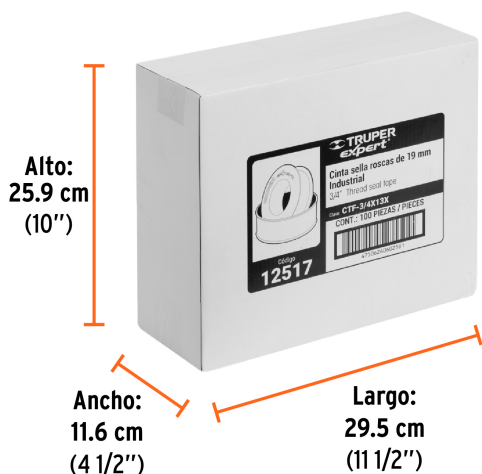

### Datos de Empaque (Medidas y pesos aproximados)

Empaque Individual	<b>Medidas:</b> Alto: 5.5 cm (2 1/4") Ancho: 2.5 cm (1") Largo: 5.5 cm (2 1/4") <b>Peso:</b> 0.04 kg (0.09 lb)
--------------------	--

**Datos de Empaque (Medidas y pesos aproximados)**

<b>Inner</b>	<b>Medidas:</b> Alto: 12.7 cm (5") Ancho: 5.8 cm (2 1/4") Largo: 11.2 cm (4 1/2") <b>Peso:</b> 0.44 kg (0.97 lb)
<b>Master</b>	<b>Medidas:</b> Alto: 25.9 cm (10 1/4") Ancho: 11.6 cm (4 1/2") Largo: 29.5 cm (11 1/2") <b>Peso:</b> 4.68 kg (10.32 lb)

**País de origen**

Fabricado en China bajo las estrictas especificaciones de GRUPO TRUPER

**Imagenes complementarias**

Largo: 13 m

**EMPAQUE INNER**

Contiene: 10 piezas

Peso: 0.44 kg (0.97 lb)

**EMPAQUE MASTER**

Contiene: 10 inner (100 piezas)

Peso: 4.68 kg (10.32 lb)