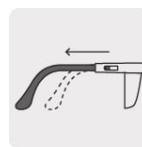

CÓDIGO: 101954 CLAVE: LESO-X

Sobre lente de seguridad claros con antiempañ, Truper Expert

- Mica 100% policarbonato con protección UV, antirayadura
- Punte nasal suave y cómodo con armazón de nylon
- Para usarse con lentes graduados
- Protecciones laterales
- Útiles en la industria, construcción, taller y hogar

Sobre lente compatible con la mayoría de lentes graduados

Patillas largas ajustables

Certificaciones y garantías

- Cumple la norma: ANSI Z87.1-2010 (Certificado no disponible)

Especificaciones

Empaque individual	Bolsa
Inner	6
Master	36
Pallet	2016

Imágenes complementarias

Sobre lente compatible con la mayoría de lentes graduados

Patillas ajustables

Protecciones laterales

Mica 100% policarbonato con protección UV y antirrayadura