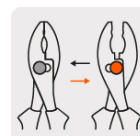

CÓDIGO: 13065 CLAVE: PCH-8X

Pinzas de chofer 8" mango Comfort Grip, Truper Expert

- Fabricada en acero al cromo vanadio, 2X más resistente al desgaste que las de acero al carbono
- Acabado niquelado gris, 3X más resistente a la corrosión
- Aísla hasta 1,000 voltios de corriente alterna
- Mango ergonómico con topes que evitan el deslizamiento de la mano
- 2 Posiciones de ajuste

Punta plana mordaza con estriado recto

Aísla hasta
1,000 V

2 posiciones de ajuste

Certificaciones y garantías

- Excede la norma: ASME B107.23

Especificaciones

Largo	8" (20 cm)
Empaque individual	Tarjeta
Inner	3
Master	36
Pallet	1404