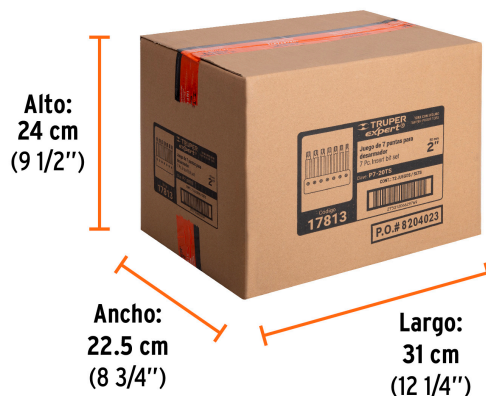

Certificaciones y garantías

Especificaciones

Contenido	7 puntas
Largo	2" (50 mm)
Zanco	1/4" (6.5 mm)
Empaque individual	Blister
Inner	6
Master	72
Pallet	5760

Datos de Empaque (Medidas y pesos aproximados)

Empaque Individual	Medidas: Alto: 13.8 cm (5 1/2") Ancho: 1.1 cm (1/2") Largo: 9.2 cm (3 3/4") Peso: 0.1 kg (0.22 lb)
Inner	Medidas: Alto: 7.2 cm (2 3/4") Ancho: 10.2 cm (4") Largo: 14.6 cm (5 3/4") Peso: 0.64 kg (1.41 lb)
Master	Medidas: Alto: 24 cm (9 1/2") Ancho: 22.5 cm (8 3/4") Largo: 31 cm (12 1/4") Peso: 7.98 kg (17.59 lb)

Pueden usarse en taladro, desarmador eléctrico o manual.

Excede la norma DIN

CONTENIDO	
TS10	TS27
TS15	TS30
TS20	TS40
TS25	

EMPAQUE INDIVIDUAL

Alto:
13.8 cm
(5 1/2")

Largo:
9.2 cm
(3 3/4")

Peso: 0.1 kg (0.22 lb)

Imagenes complementarias**EMPAQUE INNER**

Contiene: 6 piezas

Peso: 0.64 kg (1.41 lb)

EMPAQUE MASTER

Contiene: 12 inner (72 piezas)

Peso: 7.98 kg (17.59 lb)