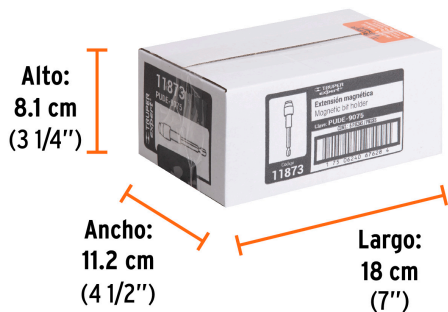

Zanco cambio rápido

Certificaciones y garantías

- Garantizado contra defectos de fabricación o mano de obra. La garantía se puede hacer válida con cualquier distribuidor de TRUPER

Especificaciones

Contenido	1 pieza
Largo	3" (75 mm)
Zanco	1/4" (6.5 mm)
Empaque individual	Blíster
Inner	6
Master	72
Pallet	3888

Datos de Empaque (Medidas y pesos aproximados)

Empaque Individual	Medidas: Alto: 16.3 cm (6 1/2") Ancho: 2.1 cm (3/4") Largo: 6.3 cm (2 1/2") Peso: 0.04 kg (0.09 lb)
Inner	Medidas: Alto: 8.1 cm (3 1/4") Ancho: 11.2 cm (4 1/2") Largo: 18 cm (7") Peso: 0.28 kg (0.62 lb)
Master	Medidas: Alto: 19 cm (7 1/2") Ancho: 36 cm (14 1/4") Largo: 38 cm (15") Peso: 3.98 kg (8.77 lb)

País de origen

Fabricado en China bajo las estrictas especificaciones de GRUPO TRUPER

Imágenes complementarias

Adaptador magnético

Largo 3" (75 mm)

EMPAQUE INDIVIDUAL

Alto:
16.3 cm
(6 1/2")

Largo:
6.3 cm
(2 1/2")

Peso: 0.04 kg (0.09 lb)

Imagenes complementarias**EMPAQUE INNER****Contiene: 6 piezas****Peso: 0.28 kg (0.62 lb)****EMPAQUE MASTER****Contiene: 12 inner (72 piezas)****Peso: 3.98 kg (8.77 lb)**