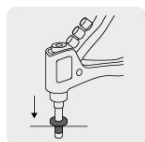

CÓDIGO: 100333 CLAVE: REX-8

Remachadora profesional 8", Truper Expert

- Cuerpo de aluminio y mango ergonómico antiderrapante de PVC
- 4 boquillas de cambio rápido sin necesidad de herramienta para remaches de 3/32", 1/8", 5/32" y 3/16"
- Boquillas con indicador de color para fácil identificación de remaches
- Ideal para trabajos en metal, reparación de canaletas y trabajos automotrices
- Sistema de presión ajustable para remachado
- Seguro para fácil mantenimiento

Aplicación de remaches

Boquillas de cambio rápido

Especificaciones

Largo	8" (22 cm)
Boquillas	3/32", 1/8", 5/32" y 3/16"
Empaque individual	Tarjeta plástica
Inner	3
Master	24
Pallet	768

País de origen

Fabricado en China bajo las estrictas especificaciones de GRUPO TRUPER

Imágenes complementarias

Boquillas de cambio rápido
sin necesidad de herramientas

Mango ergonómico
antiderrapante

Largo
8"

Boquillas con indicador
de color para fácil
identificación de remaches

TRUPER expert 100333 RBX-9
Remachadora PROFESIONAL
PROFESIONAL riveter

4 boquillas de CAMBIO RÁPIDO
4 QUICK CHANGE rivet heads

3/32" 2.5 mm	5/32" 4 mm
1/8" 3 mm	3/16" 5 mm