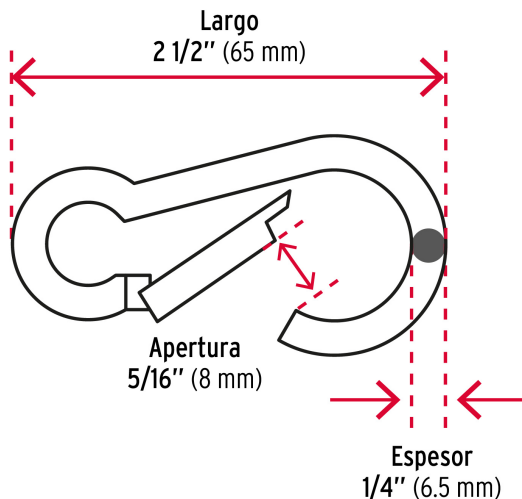

### Especificaciones

<b>Carga de trabajo*</b>	120 kg
<b>Apertura</b>	5/16" (8 mm)
<b>Espesor</b>	1/4" (6.5 mm)
<b>Largo</b>	2 1/2" (65 mm)
<b>Empaque individual</b>	Tarjeta
<b>Inner</b>	12
<b>Master</b>	72
<b>Pallet</b>	20736

### Datos de Empaque (Medidas y pesos aproximados)

<b>Empaque Individual</b>	<b>Medidas:</b> Alto: 11 cm (4 1/4") Ancho: 0.7 cm (1/4") Largo: 5 cm (2") <b>Peso:</b> 0.03 kg (0.07 lb)
<b>Inner</b>	<b>Medidas:</b> Alto: 11.7 cm (4 1/2") Ancho: 5.5 cm (2 1/4") Largo: 9.4 cm (3 3/4") <b>Peso:</b> 0.37 kg (0.82 lb)
<b>Master</b>	<b>Medidas:</b> Alto: 18.5 cm (7 1/4") Ancho: 13 cm (5 1/4") Largo: 20.1 cm (8") <b>Peso:</b> 2.32 kg (5.11 lb)

País de origen

Fabricado en China bajo las estrictas especificaciones de GRUPO TRUPER

Imágenes complementarias

Cierre fácil y rápido

Fabricadas en acero al carbono

EMPAQUE INDIVIDUAL

Peso: 0.03 kg (0.07 lb)

**Imagenes complementarias**

**EMPAQUE INNER**

Contiene: 12 piezas

Peso: 0.37 kg (0.82 lb)

**EMPAQUE MASTER**

Contiene: 6 inner (72 piezas)

Peso: 2.32 kg (5.11 lb)