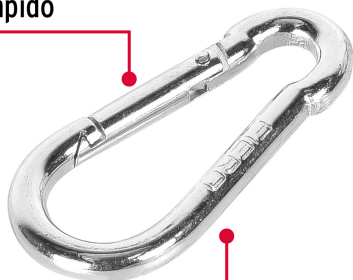

País de origen

Fabricado en China bajo las estrictas especificaciones de GRUPO TRUPER

Imágenes complementarias

Cierre fácil y rápido

Fabricadas en acero al carbono